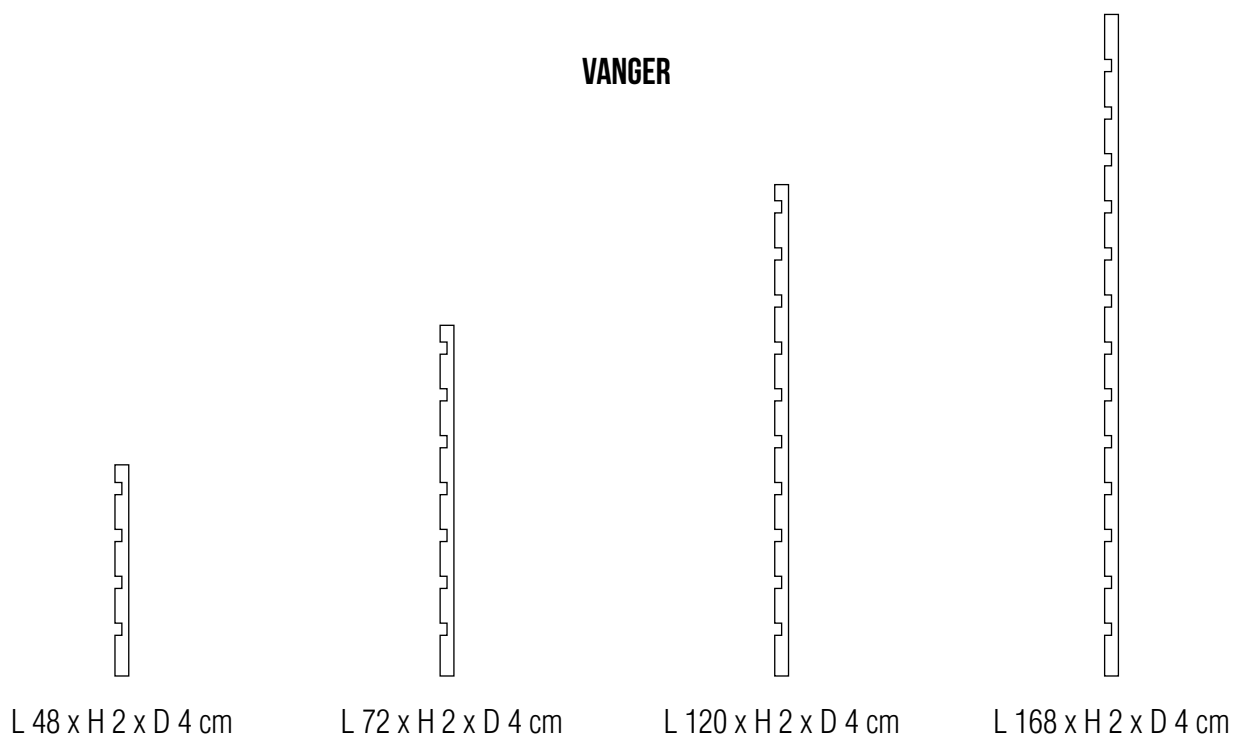

FARVER

2

VÆLG
STØRRELSE

HYLDER

VANGER

3

VÆLG
MODUL

KABINETTER

L 96 x H 26 x D 25 cm

L 158 x H 26 x D 25 cm

AV-MODULLER

L 96 x H 14 x D 25 cm

L 158 x H 14 x D 25 cm

MAX. BELASTNING

EKSEMPLER PÅ KOMBINATIONER

LESS B0010938
L 158 x D 25 x H 168 cm
Sort eg/Valnød.

LESS B0011677
L 158 x D 25 x H 72 cm.
Lys eg/Lys eg.

LESS B0011675
L 158 x D 25 x H 168 cm.
Lys eg/Lys eg.

LESS B0010945
L 220 x D 25 x H 120 cm.
Lys eg/Lys eg.

LESS B0010944
 L 96 x D 25 x H 48 cm.
 Sort eg/Lys eg.