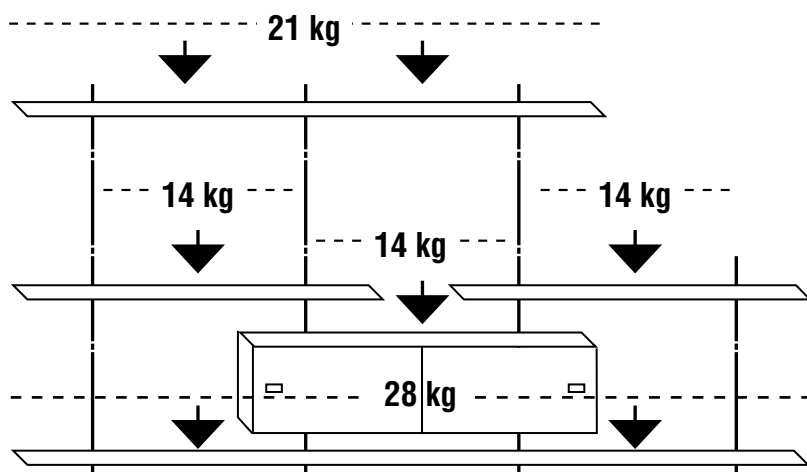

L 96 x H 26 x D 25 cm

L 158 x H 26 x D 25 cm

AV-MODULLER

L 96 x H 14 x D 25 cm

L 158 x H 14 x D 25 cm

MAX. BELASTNING

EKSEMPLER PÅ KOMBINATIONER

LESS B0010938
L 158 x D 25 x H 168 cm
Sort eg/Valnød.

LESS B0011677
L 158 x D 25 x H 72 cm.
Lys eg/Lys eg.

LESS B0011675
L 158 x D 25 x H 168 cm.
Lys eg/Lys eg.

LESS B0010945
L 220 x D 25 x H 120 cm.
Lys eg/Lys eg.

LESS B0010944
 L 96 x D 25 x H 48 cm.
 Sort eg/Lys eg.