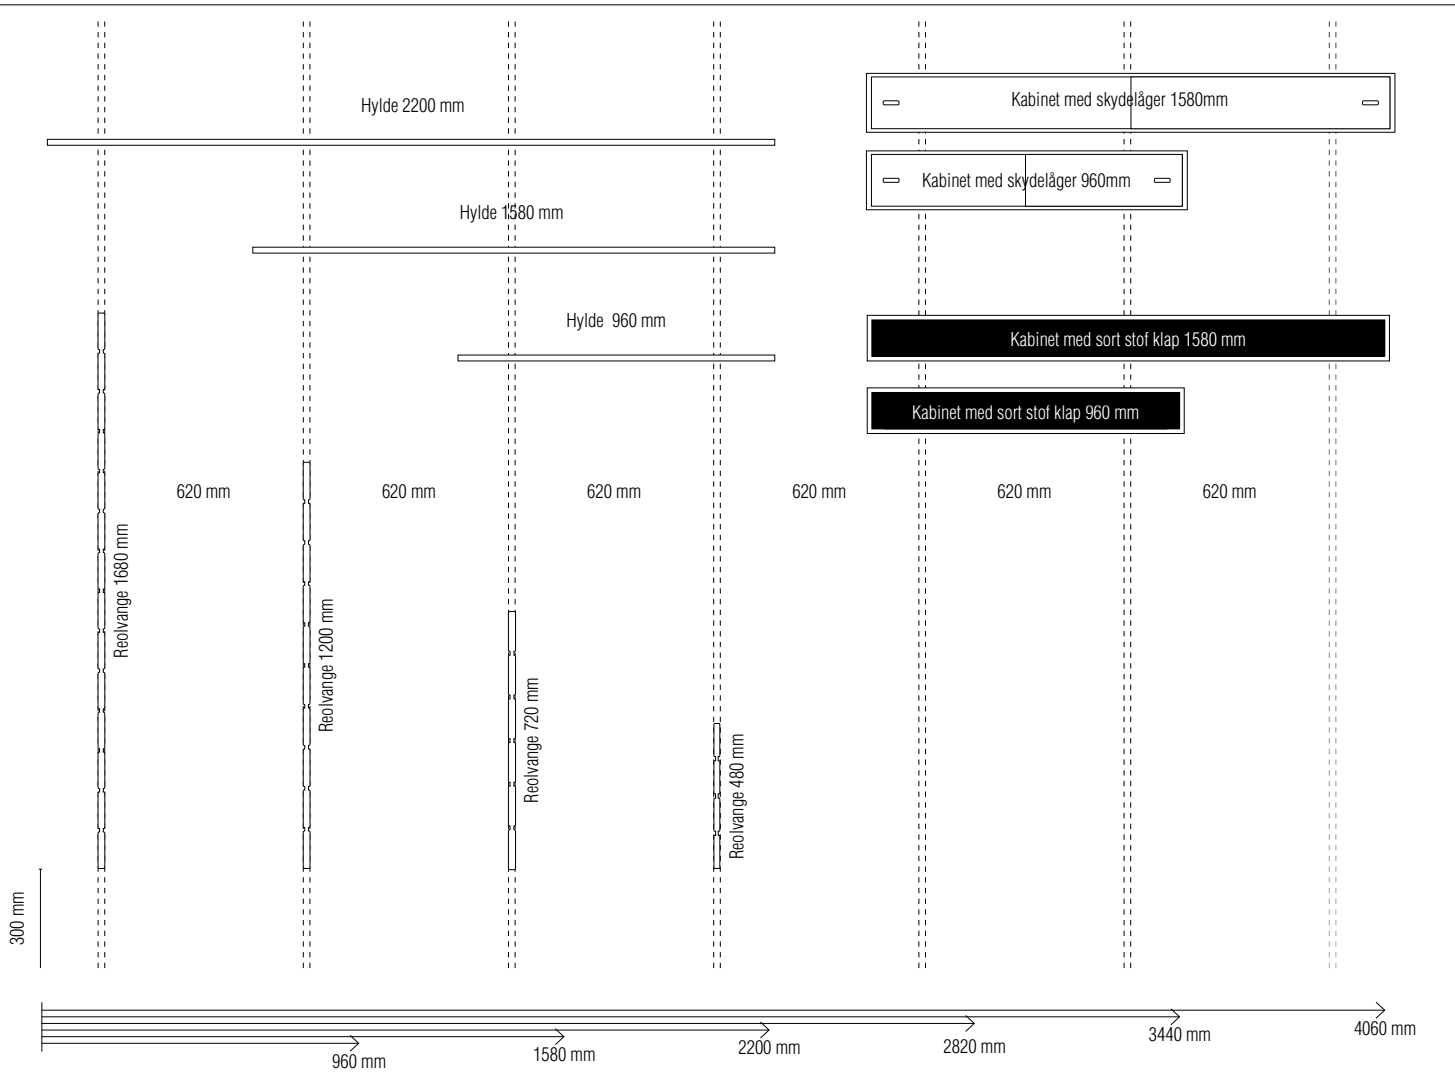

LESS B0011214
 L 158 x D 25 x H 168 cm.
 Sort eg /Lys eg.

LESS B0011676
 L 158 x D 25 x H 168 cm.
 Sort eg/Sort eg.

LESS B0010947
 L 158 x D 25 x H 168 cm.
 Sort eg/Sort eg.

PRISER

OPSTILLING	VAREN.R.	MODEL	MÅL	FARVE
	1043229	Hylde	L 96 x H 2 x D 25 cm	Hvidpigmenteret egefinér Sortmalet egefinér Olieret valnødddefinér
	1043230	Hylde	L 158 x H 2 x D 25 cm	Hvidpigmenteret egefinér Sortmalet egefinér Olieret valnødddefinér
	1043231	Hylde	L 220 x H 2 x D 25 cm	Hvidpigmenteret egefinér Sortmalet egefinér Olieret valnødddefinér
	1043225	Vange	L 48 x H 2 x D 4 cm	Hvidpigmenteret eg Sortmalet eg Olieret valnød
	1043226	Vange	L 72 x H 2 x D 4 cm	Hvidpigmenteret eg Sortmalet eg Olieret valnød
	1043227	Vange	L 120 x H 2 x D 4 cm	Hvidpigmenteret eg Sortmalet eg Olieret valnød
	1043228	Vange	L 168 x H 2 x D 4 cm	Hvidpigmenteret eg Sortmalet eg Olieret valnød
	1043232	"Kabinet med skydelåger"	L 96 x H 26 x D 25 cm	Hvidpigmenteret egefinér Sortmalet egefinér Olieret valnødddefinér
	1043233	"Kabinet med skydelåger"	L 158 x H 26 x D 25 cm	Hvidpigmenteret egefinér Sortmalet egefinér Olieret valnødddefinér
	1054920	AV modul	L 96 x H 14 x D 25 cm	Hvidpigmenteret egefinér Sortmalet egefinér Olieret valnødddefinér
	1054921	AV modul	L 158 x H 14 x D 25 cm	Hvidpigmenteret egefinér Sortmalet egefinér Olieret valnødddefinér