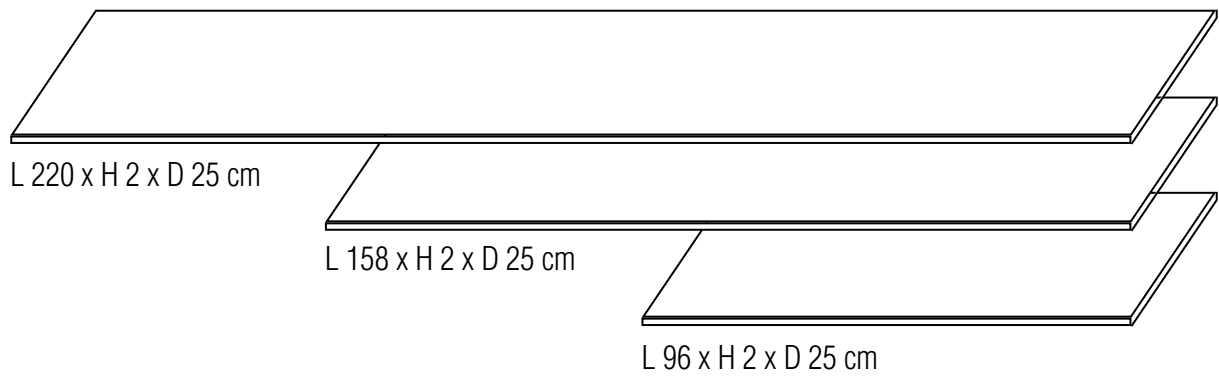

1

VÆLG
FARVE

FARVER

2

VÆLG
STØRRELSE

HYLDER

VANGER