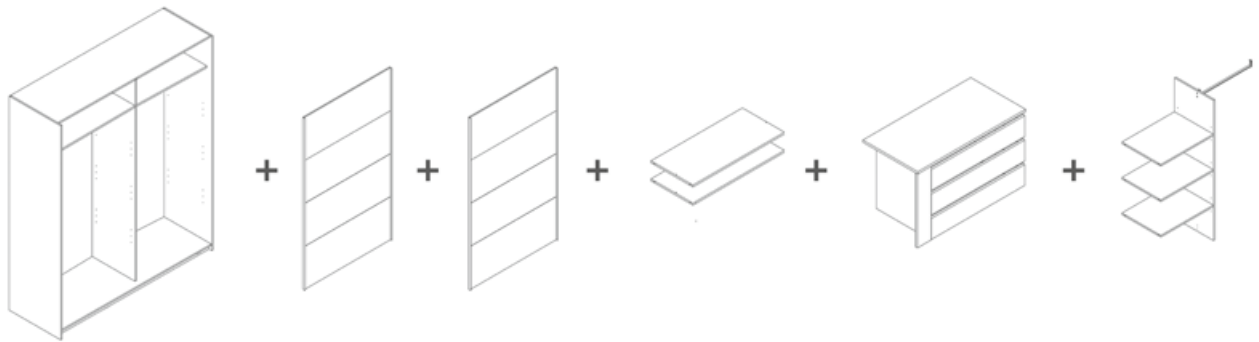

KORP

DESIGN DIT EGET SKAB

GRUNDMODULER	STØRRELSE	MÅL	VARENUMMER	BESKRIVELSE	FARVE	PRIS
	S	L 150,8 x H 220 x D 61 cm	1040926	150 cm korpus. Korpus er inkl. 2 x 75 cm hylder og 2 x bøjlestænger samt skinner og lister til skydedøre.	Hvid	2.699
	M	L 201,4 x H 220 x D 61 cm	1040931	200 cm korpus. Korpus er inkl. 2 x 100 cm hylder og 2 x bøjlestænger samt skinner og lister til skydedøre.	Hvid	3.199
	L	L 250 x H 220 x D 61 cm	1040936	250 cm korpus. Korpus er inkl. 2 x 125 cm hylder og 2 x bøjlestænger samt skinner og lister til skydedøre.	Hvid	3.499

SKYDEDØR	STØRRELSE	MÅL	VARENUMMER	BESKRIVELSE	FARVE	PRIS
	S	L 77,5 x H 220 x B 1,6 cm	1040942	Panel 4 stk. inkl. beslag	Hvid Eg Beton Hvid højglans Spejl*	559 849 849 1.148 1.148
	M	L 102,8 x H 220 x B 1,6 cm	1040943	Panel 4 stk. inkl. beslag	Hvid Eg Beton Hvid højglans Spejl*	659 999 999 1.248 1.248
	L	L 127 x H 220 x B 1,6 cm	1040944	Panel 4 stk. inkl. beslag	Hvid Eg Beton Hvid højglans Spejl*	859 1.199 1.199 1.448 1.448

*Dobbelt spejldør er ikke muligt.

TILBEHØR	STØRRELSE	MÅL	VARENUMMER	BESKRIVELSE	FARVE	PRIS
	S	L 73 x H 58 x D 50 cm	1040945	Skuffemodul med 3 skuffer	Hvid	699
	M	L 98 x H 58 x D 50 cm	1040946	Skuffemodul med 3 skuffer	Hvid	799
	L	L 122 x H 58 x D 50 cm	1040947	Skuffemodul med 3 skuffer	Hvid	999
	S	L 73 x H 1,8 x D 45 cm	1040948	Hylde, 2 stk.	Hvid	379
	M	L 98 x H 1,8 x D 45 cm	1040949	Hylde, 2 stk.	Hvid	439
	L	L 122 x H 1,8 x D 45 cm	1040950	Hylde, 2 stk.	Hvid	499
	L	L 122 x H 140,3 x D 45 cm	1040951	Indbygningssektion inkl. 3 hylde og 1 bøjestang passer kun til skab 250 x 220 cm	Hvid	799
	Alle		1040952	Skabsdæmper, 2 stk.		599