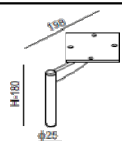

NYLAND

MULIGHED FOR VALG AF BEN

Sortlakeret metal

Massiv lakeret eg

OPSTILLING	PRODUKTNR.	MÅL	PRISGR. A	PRISGR. 1	PRISGR. 2	PRISGR. 3
 3 pers. sofa	1068327	L 220 x H 82 x B/D 93 cm	9.999,00 kr.	10.999,00 kr.	11.999,00 kr.	12.999,00 kr.
 2½ pers. sofa	1069239	L 180 x H 82 x B/D 93 cm	8.999,00 kr.	9.999,00 kr.	10.999,00 kr.	11.999,00 kr.
 Puf 92	Koldskum: 1068278 Pocket: 1068895	L 92 x H 47 x B/D 59 cm	3.499,00 kr.	3.499,00 kr.	3.599,00 kr.	3.899,00 kr.
 Puf 72	Koldskum: 1069420 Pocket: 1069440	L 72 x H 47 x B/D 59 cm	2.999,00 kr.	3.099,00 kr.	3.399,00 kr.	3.599,00 kr.
 2,5 pers m chaiselong V+H	V: 1069253 H: 1069261	L 271 x H 82 x B/D 152 cm	16.999,00 kr.	17.999,00 kr.	18.999,00 kr.	20.999,00 kr.
 3 pers m chaiselong V+H	V: 1069266 H: 1068332	L 311 x H 82 x B/D 152 cm	17.999,00 kr.	18.999,00 kr.	19.999,00 kr.	21.999,00 kr.

	V: 1069363 H: 1069385	L 263 x H 82 x B/D 192 cm	17.999,00 kr.	18.999,00 kr.	20.999,00 kr.	21.999,00 kr.
2½ pers. Sofa + hjørne V+H						
	V: 1069394 H: 1069407	L 303 x H 82 x B/D 212 cm	19.999,00 kr.	20.999,00 kr.	22.999,00 kr.	23.999,00 kr.
3 pers. Sofa + hjørne V+H						

 <p>Nakkestøtte</p>	1068277	L 77 x H 36 x B/D 21 cm	999,00 kr.	999,00 kr.	1.199,00 kr.	1.299,00 kr.	© ILVA - 14. f
<p>Materialefyld: Koldskum med fiber fyld eller Koldskum med indbygget posefjedre. Målene kan variere 2-3 cm grundet polstringen</p>							