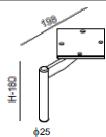

V: 1069363 H: 1069385	L 263 x H 82 x B/D 192 cm	17.999,00 kr.	18.999,00 kr.	20.999,00 kr.	21.999,00 kr.
2½ pers. Sofa + hjørne V+H						
	V: 1069394 H: 1069407	L 303 x H 82 x B/D 212 cm	19.999,00 kr.	20.999,00 kr.	22.999,00 kr.	23.999,00 kr.
3 pers. Sofa + hjørne V+H						

Materialefyld: Koldskum med fiber fyld eller Koldskum med indbygget posefjedre.

Målene kan variere 2-3 cm grundet polstringen

NYLAND

MULIGHED FOR VALG AF BEN

Sortlakeret metal