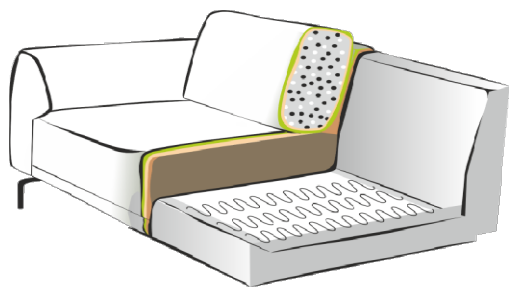

LARVIK

Specifikation

Rygpuder; Polyetherskum.

Sæde; Polyetherskum.

Siddehøjde 42 cm.

Ben i sort metal

OPSTILLING	PRODUKTNR.	MÅL	ANTAL BEN	PRISGR. 1 AUSTIN BLISS RIVIERA HAMPTON LARS PORTLAND	PRISGR. 2 WAVE VERDON SOUL	PRISGR. 3 RATE SOIL	PRISGR. 4 DENNO CRUSH
 3 pers. sofa	1053492	L 210 x H 79 x B/D 86 cm	4	7.299	7.799	8.299	8.999
 2½ pers. sofa	1053493	L 175 x H 79 x B/D 86 cm	4	6.299	6.499	6.999	7.499
 Lænestol	1053494	L 80 x H 79 x B/D 86 cm	4	4.499	4.799	4.999	5.299
 Puf	1053495	L 80 x H 44 x B/D 60 cm	4	2.899	2.999	3.099	3.199
 Sofa med chaiselong	V : 1053496 H : 1053499	L 225 x H 79 x B/D 140 cm	7	9.299	9.799	10.499	10.999
 Sofa med pufafslutning	V : 1053502 H : 1053505	L 231 x H 79 x B/D 208 cm	7	11.799	11.999	13.199	13.999
 Hjørnesofa med maxi hjørnemodul	1053516	L 251 x H 79 x B/D 251 cm	8	12.199	13.499	14.999	15.499
 U hjørnesofa med chaiselong	V : 1053508 H : 1053512	L 301 x H 79 x B/D 208 cm	10	14.499	16.499	17.999	18.499
 Nakkestøtte	1053520	L 55 x H 68 x B/D 10 cm	-	1.029	1.129	1.229	1.129

Målene kan variere 2-3 cm grundet polstringen