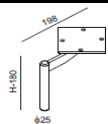

NYLAND

MULIGHED FOR VALG AF BEN

Sortlakeret metal