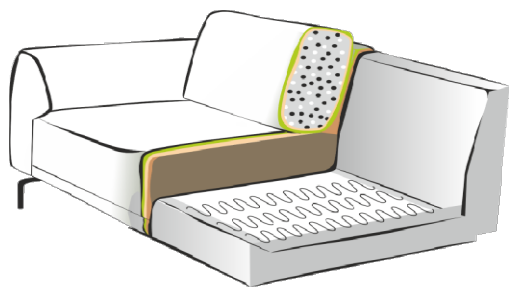

LARVIK

Specifikation

Ryggkuddar; Polyetherskum.

Sits; Polyetherskum.

Sitthöjd 42 cm.

Ben i svart metall

UPPSTÄLLNING	PRODUKTNR.	MÅTT	ANTAL BEN	PRISGR. 1 AUSTIN BLISS RIVIERA HAMPTON LARS PORTLAND	PRISGR. 2 WAVE VERDON SOUL	PRISGR. 3 RATE SOIL	PRISGR. 4 DENNO CRUSH
 3 pers. soffa	1053492	L 210 x H 79 x B/D 86 cm	4	10.999	11.499	11.999	13.449
 2½ pers. soffa	1053493	L 175 x H 79 x B/D 86 cm	4	9.199	9.499	9.999	10.999
 Fåtölj	1053494	L 80 x H 79 x B/D 86 cm	4	6.599	6.999	7.399	7.799
 Puff	1053495	L 80 x H 44 x B/D 60 cm	4	4.299	4.399	4.499	4.699
 Soffa med chaiselong	V : 1053496 H : 1053499	L 225 x H 79 x B/D 140 cm	7	13.449	14.449	15.449	15.999
 Hörnsoffa med sittpuffmodul	V : 1053502 H : 1053505	L 231 x H 79 x B/D 208 cm	7	17.799	17.999	19.499	20.999
 Hörnsoffa med maxi hörnmodul	1053516	L 251 x H 79 x B/D 251 cm	8	17.999	19.999	21.999	22.999
 U hörnsoffa med chaiselong	V : 1053508 H : 1053512	L 301 x H 79 x B/D 208 cm	10	20.999	23.999	26.999	26.999
 Nackstöd	1053520	L 55 x H 68 x B/D 10 cm	-	1.499	1.649	1.799	1.649

Målerna kan variera 2-3 cm grundet polstringen