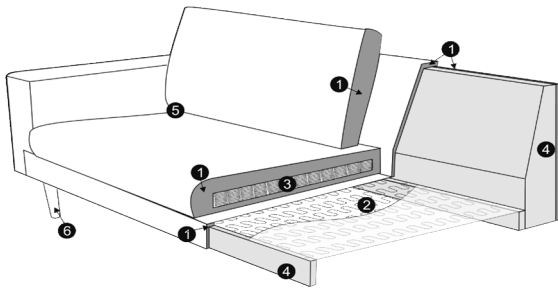

NYLAND

Specifikation

1	Polyether skum + kallsaum
2	Nozag fjädrar
3	ALTERNATIV : Pose fjädrar
4	Massivt trä, kryssfanér, magsonit, spånskiva
5	Fast överdrag på ram. Kuddarna har avtagbart överdrag
6	Ben i metall eller ek.

Svartlackerade metall

Massiv lackerad ek

UPPSTÄLLNING	PRODUKTNR.	MÅTT	ANTAL BEN	PRISGR. A	PRISGR. 1	PRISGR. 2	PRISGR. 3	LEATHER - TOUCH	EXCLUSIVE	LEATHER - MATRIX
 3 sits soffa	1068327	L 220 x H 82 x B/D 93 cm	4	14.999	15.999	17.999	18.999	39.999	21.999	29.999
 2½ sits soffa	1069239	L 180 x H 82 x B/D 93 cm	4	13.449	14.999	15.999	17.999	36.999	19.999	27.999
 Puf 92	Kallsaum: 1068278 Pocket: 1068895	L 92 x H 47 x B/D 59 cm	4	5.199	5.199	5.299	5.899	10.999	5.899	7.799
 Puf 72	Kallsaum: 1069420 Pocket: 1069440	L 72 x H 47 x B/D 59 cm	4	4.399	4.499	5.199	5.299	9.999	5.599	7.799
 2,5 sits m schäslong V+H	V: 1069253 H: 1069261	L 271 x H 82 x B/D 152 cm	6	24.999	26.999	27.999	30.999	55.999	30.999	42.999
 3 sits m schäslong V+H	V: 1069266 H: 1068332	L 311 x H 82 x B/D 152 cm	6	26.999	27.999	29.999	31.999	58.999	31.999	43.999
Måtten kan variera 2-3 cm på grund av stopningen										

Måtten kan variera 2-3 cm på grund av stoppningen