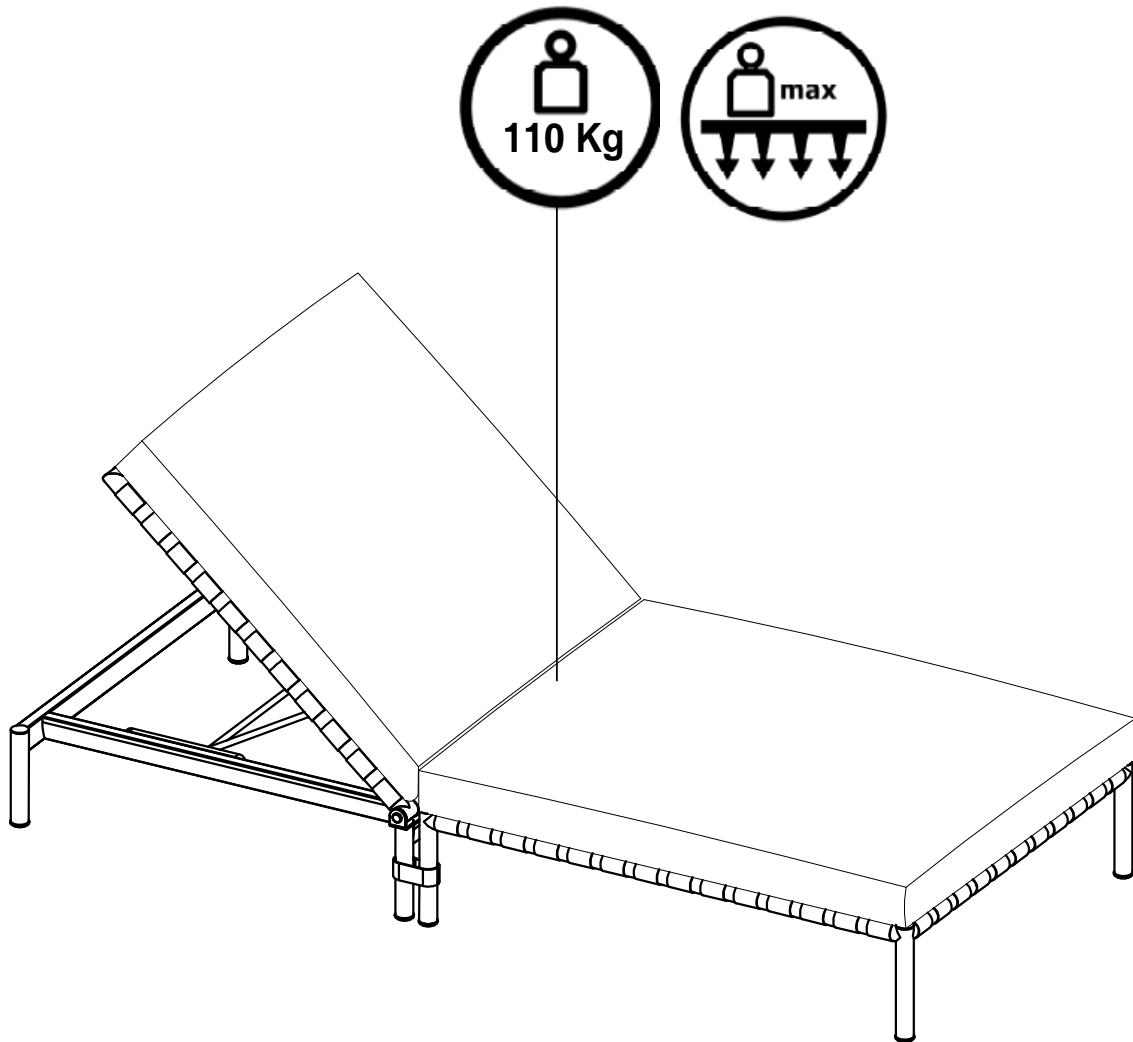

Assembly Instruction

Horizon Sun lounger set
1063913

87 x 89.9 x 92.45 cm
107 x 87 x 24.2 cm

Scancom International A/S
Gl. Banegårdsplads 10,
4220 Korsør
Denmark

05-01-2022

ILVA

Kære Kunde

Tillykke med dit nye køb. Følg disse råd og få det bedste resultat, når du samler produktet.

Best regards
ILVA

Recommended:

Tools needed

Don't use!!!

ILVA

Total material list, furniture parts

<p>Ⓐ/x2</p> 	<p>Ⓑ/x1</p> 	<p>Ⓒ/x1</p> 
<p>Ⓓ/x1</p> 	<p>Ⓔ/x1</p> 	

Assembly instruction 1

ILVA

Max load

ILVA