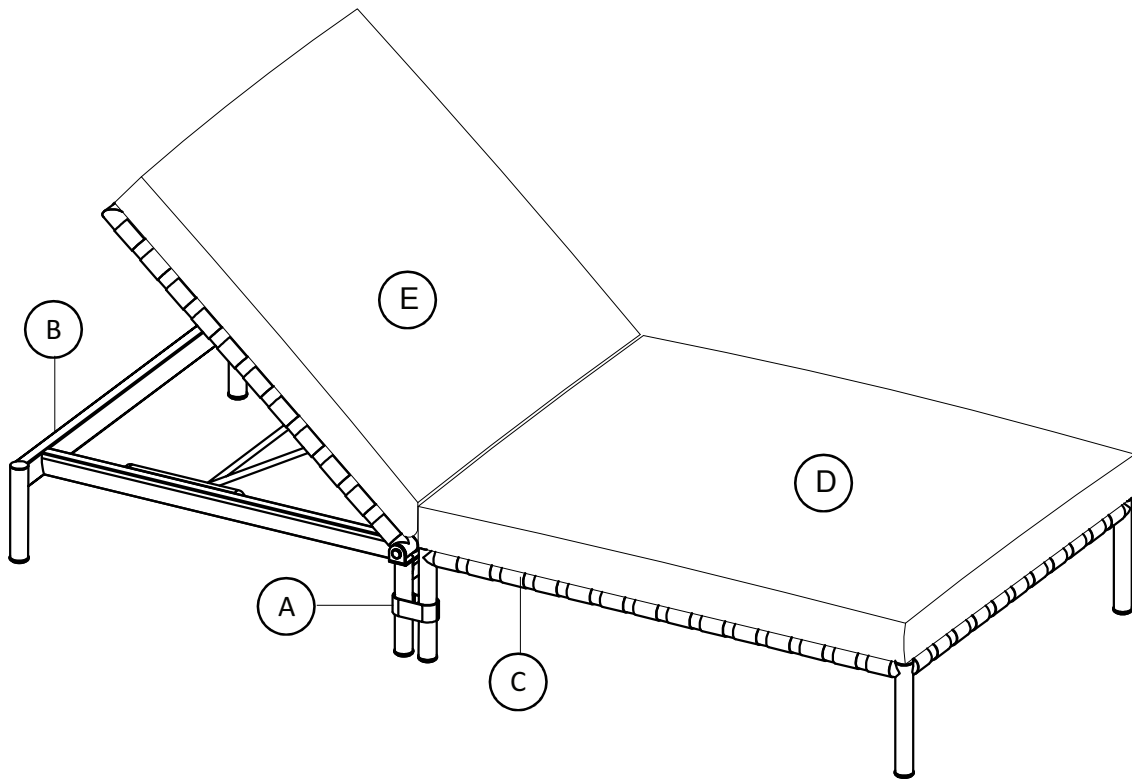

Assembly Instruction

Horizon Sun lounger set
1063913

87 x 89.9 x 92.45 cm
107 x 87 x 24.2 cm

Scancom International A/S
Gl. Banegårdsplads 10,
4220 Korsør
Denmark

05-01-2022

ILVA

Kære Kunde

Tillykke med dit nye køb. Følg disse råd og få det bedste resultat, når du samler produktet.

ILVA

Max load

ILVA