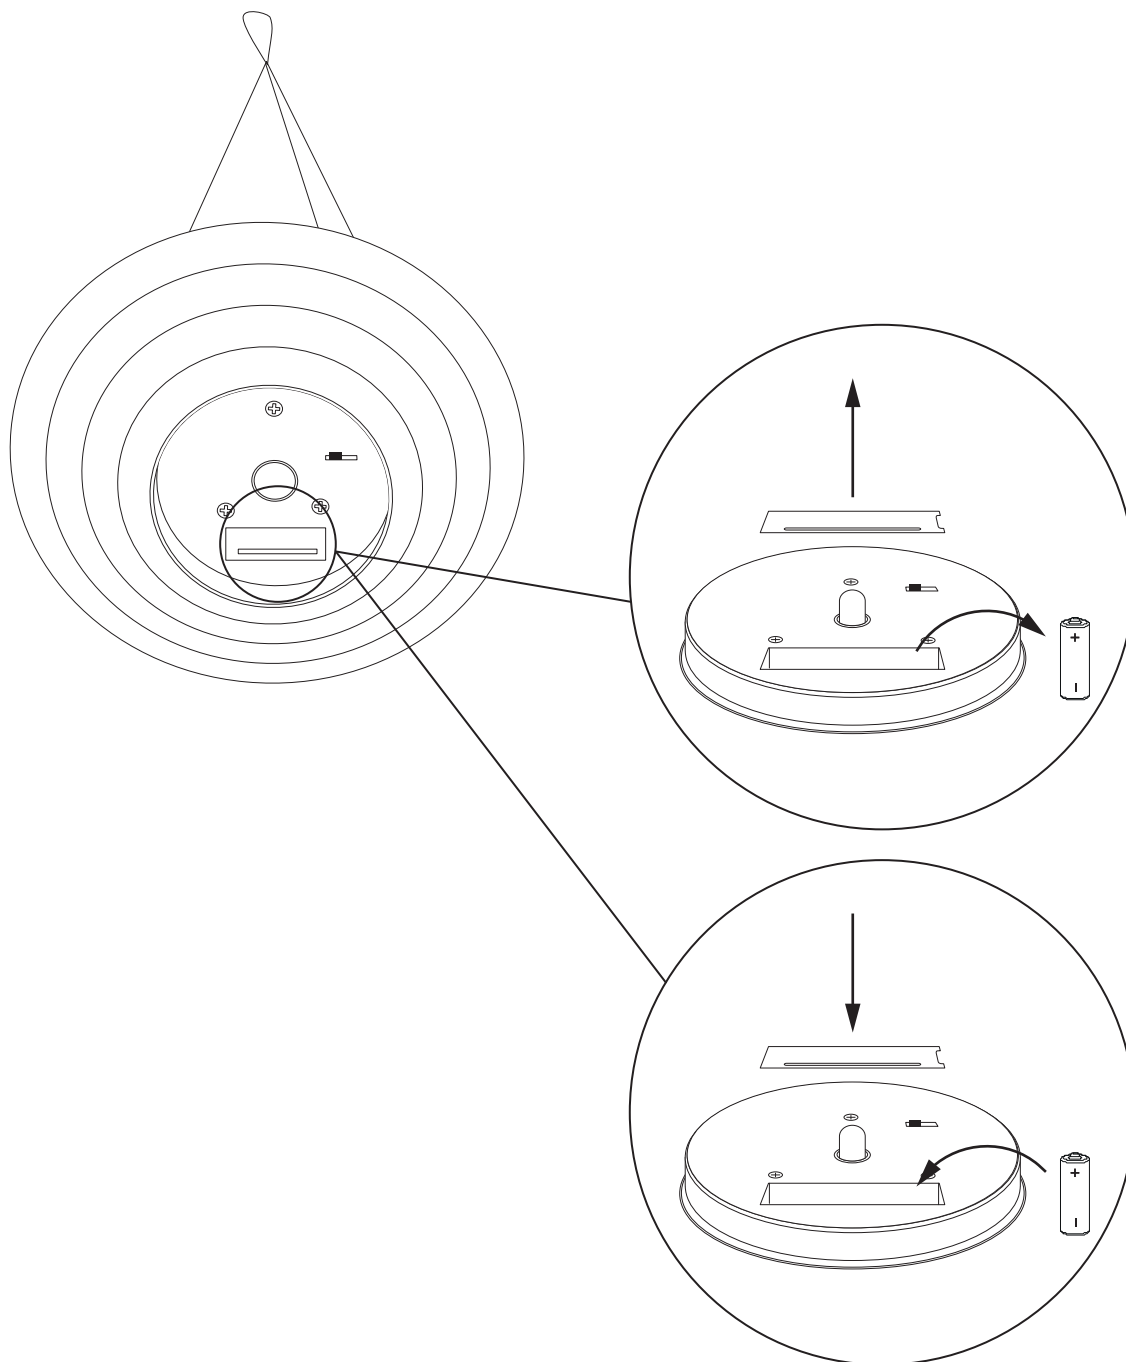

Assembly instruction 3

Udskiftning af batteri / Change of battery

ILVA