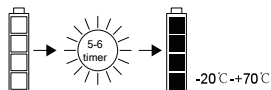

# Assembly instruction 2

---

( ON  )

Når lampen er i 'ON'-position, oplader den i dagslys, og lyser om natten

( OFF  )

Når lampen er i 'OFF'-position, oplader/lyser den ikke.

Klar efter 36 timer i solen / Ready after 36h in the sun