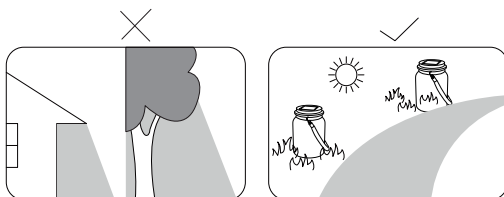

# Assembly instruction 2

---

( ON  )

Når lampen er i 'ON'-position, oplader den i dagslys, og lyser om natten

( OFF  )

Når lampen er i 'OFF'-position, oplader/lyser den ikke.

Klar efter 36 timer i solen / Ready after 36h in the sun