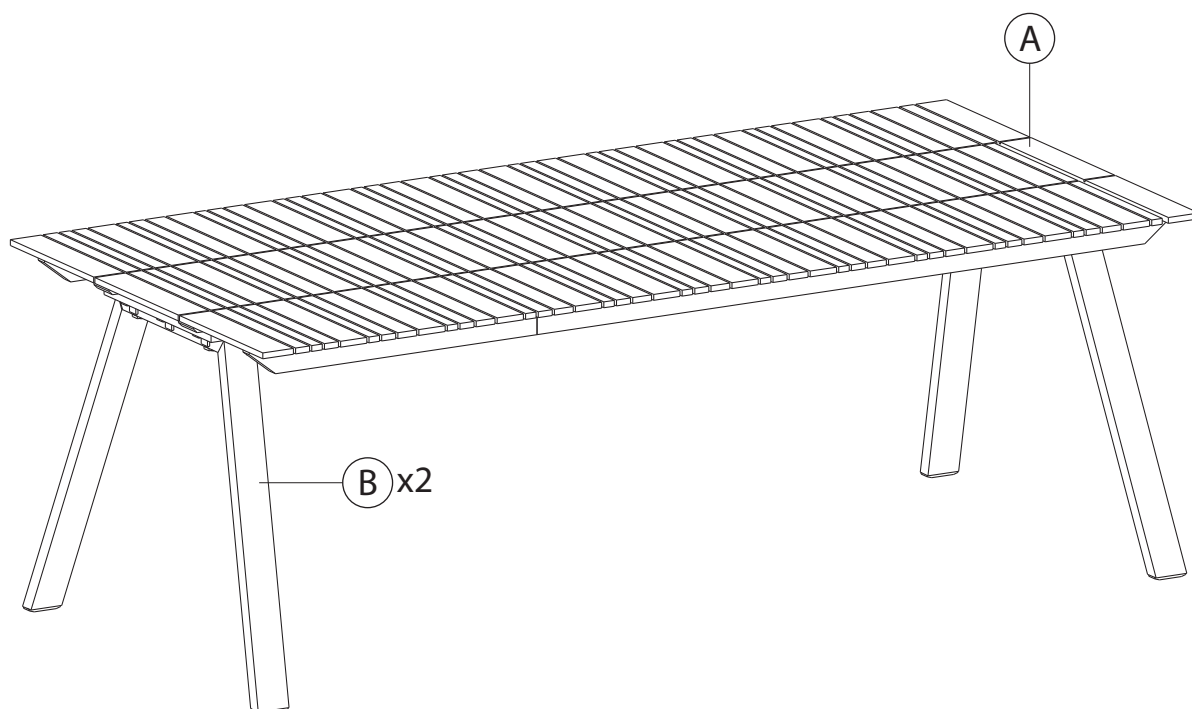

Assembly Instruction

Rinnan Garden Table
1069611

214.1 x 100 x 75.1 cm

ScanCom International A/S
Gl. Banegaardsplads 10
4220 Korsør
Denmark

10.05-22

ILVA

Kære kunde

Tillykke med dit nye køb.
Følg disse råd og få det bedste resultat, når du samler produktet.