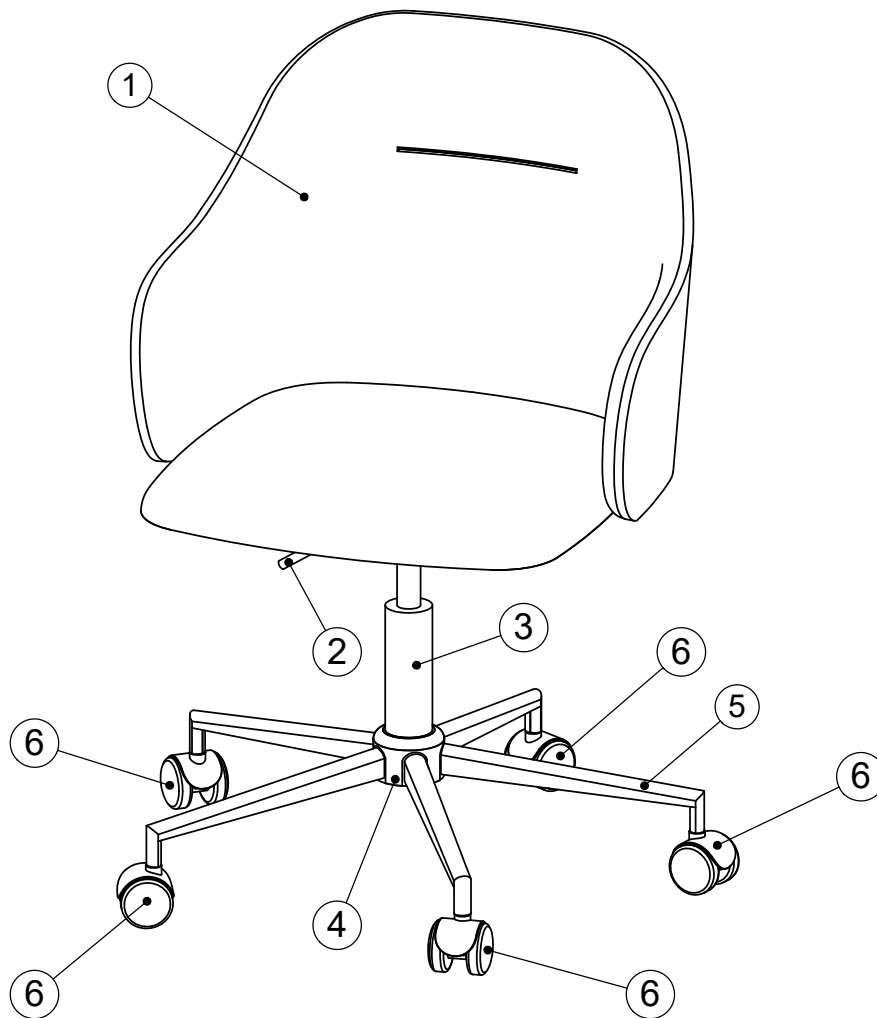

Assembly Instruction

ASHTON
1069677

W57.5cm x D58cm x H82.5-94.5cm

Kære Kunde

**Tillykke med dit nye køb.
Følg disse råd og få det bedste
resultat, når du samler produktet.**

Læs vejledningen grundigt, før du går i gang.
Find hjælp, hvis I skal være to til at samle møblet.
Tjek at pakken indeholder alle dele på
materialeoversigten.
Saml møblet på et blødt underlag, så du undgår ridser.
Følg vejledningen nøje.
Efterspænd møblet efter en måned.
Gem denne vejledning.