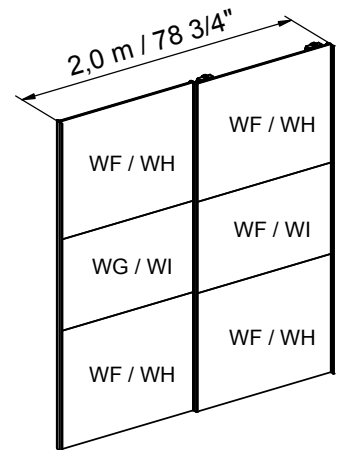

WB / WD

Save

1,5 m / 59"

2000118

2000119

2000120

2000121

2,0 m / 78 3/4"

2000122

2000123

2000124

2000125

2,5 m / 98 1/2"

2000126

2000127

2000128

2000129

BOX 2000130

25440
x40

25502
x12

26040
x24

12810
x2

12811
x2

12834
x2