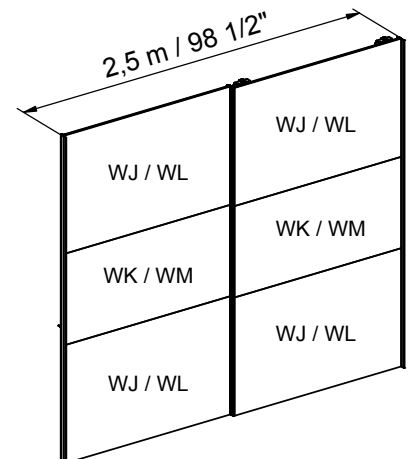

WB / WD

Save

1,5 m / 59"

2000118

2000119

2000120

2000121

2,0 m / 78 3/4"

2000122

2000123

2000124

2000125

2,5 m / 98 1/2"

2000126

2000127

2000128

2000129

BOX 2000130

25440
x40

25502
x12

26040
x24

12810
x2

12811
x2

12834
x2