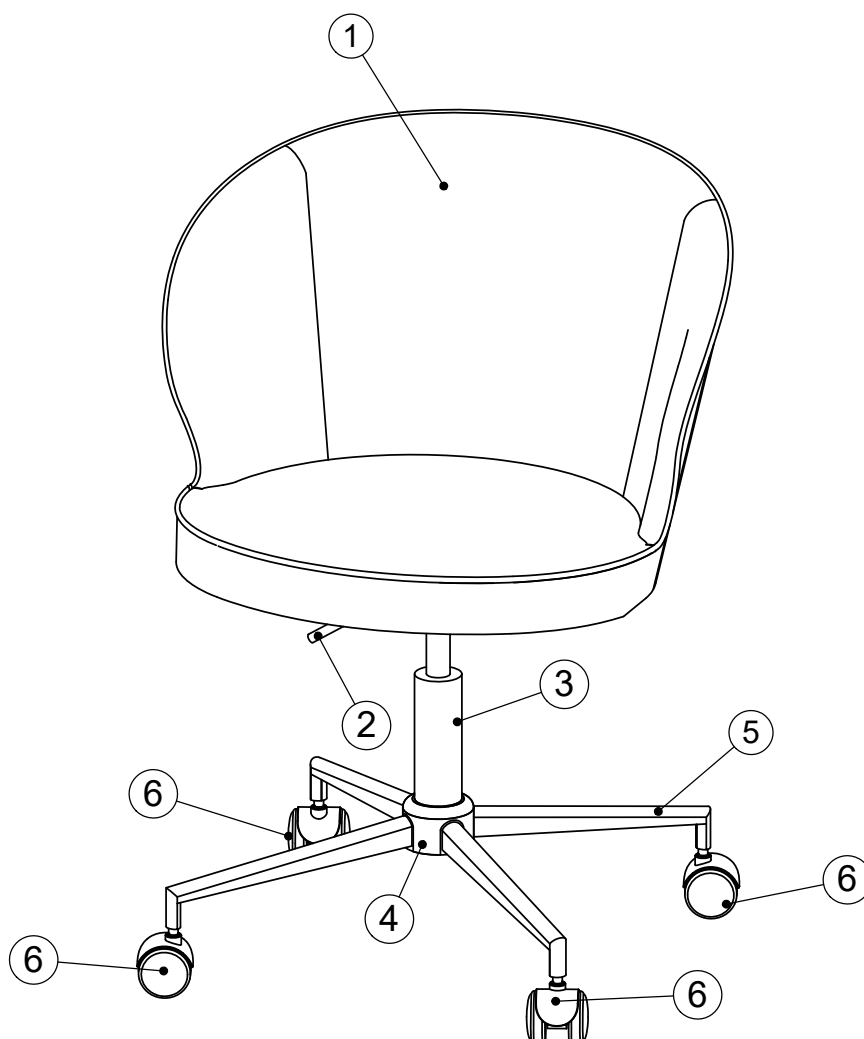

Assembly Instruction

GAIN
1069668

W61cm x D62cm x H80-87.5cm

Kære Kunde

**Tillykke med dit nye køb.
Følg disse råd og få det bedste
resultat, når du samler produktet.**

Læs vejledningen grundigt, før du går i gang.
Find hjælp, hvis I skal være to til at samle møblet.
Tjek at pakken indeholder alle dele på
materialeoversigten.
Saml møblet på et blødt underlag, så du undgår ridser.
Følg vejledningen nøje.
Efterspænd møblet efter en måned.
Gem denne vejledning.