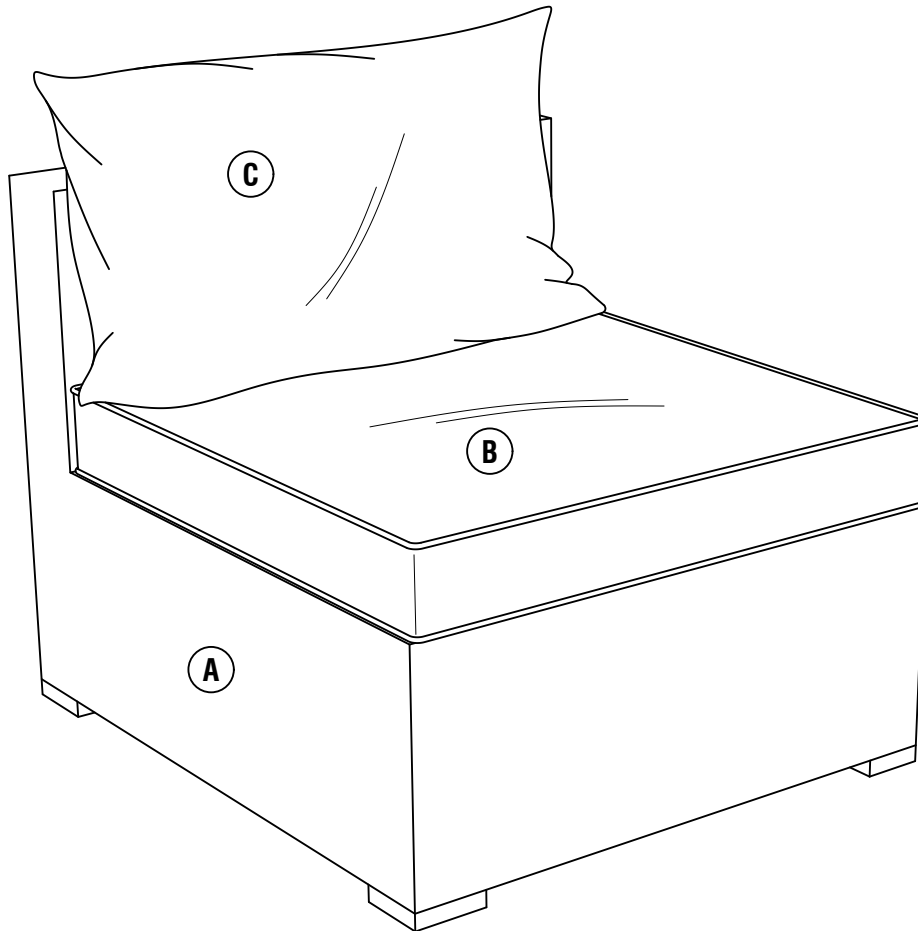

ASSEMBLY INSTRUCTION

CALVI
1055410

73 x 88 x 66 cm

29-06-2021

ILVA

Kære Kunde

Tillykke med dit nye køb.
Følg disse råd og få det bedste resultat, når du samler produktet.

Læs vejledningen grundigt, før du går i gang.
Find hjælp, hvis I skal være to til at samle møblet.
Tjek at pakken indeholder alle dele på materialeoversigten.
Saml møblet på et blødt underlag, så du undgår ridser.
Følg vejledningen nøje.
Efterspænd møblet efter en måned.
Gem denne vejledning.