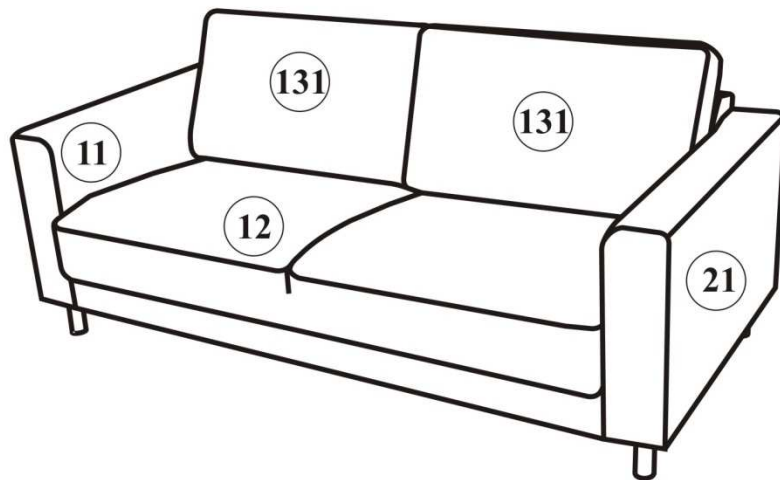

# Cleveland 2 seat

- H=120 X4