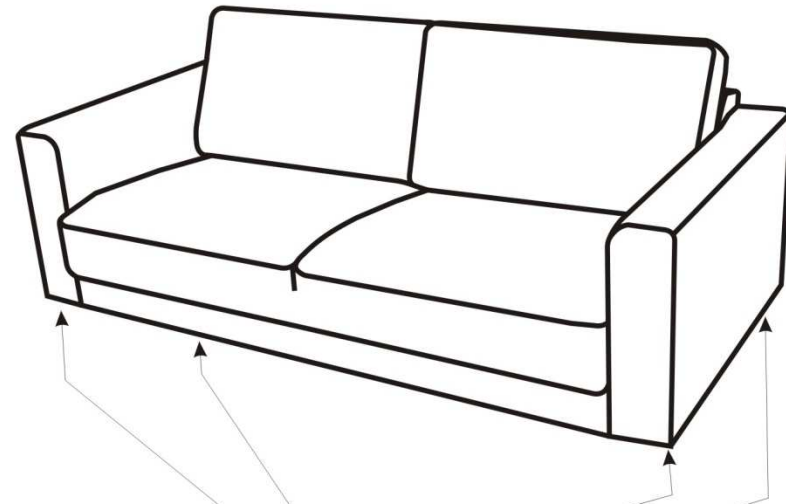

# Cleveland 2 seat

- H=120 X4