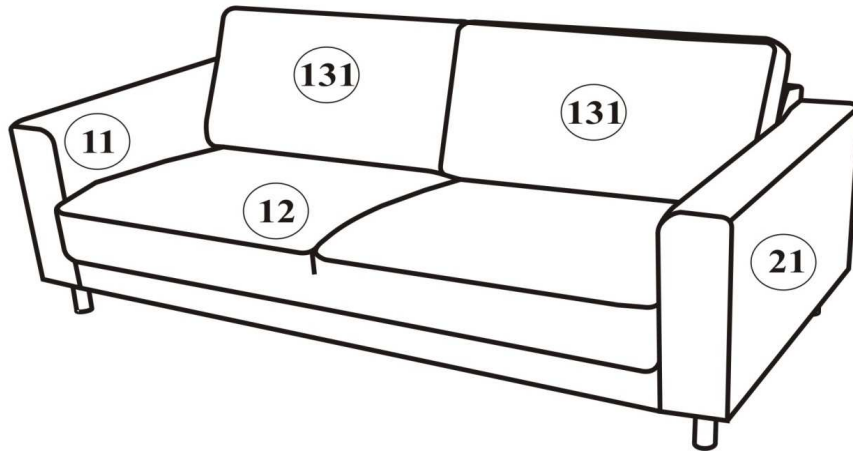

Cleveland 3 seat

- H=120 X4