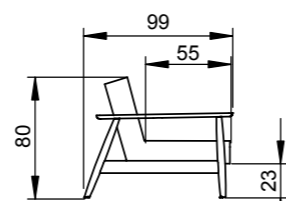

069805
HAVANNA ARM

1

2,54 cm = 1 US INCH

2

1

SOVE - SCHLAFEN - SLEEP - DORMIR

2

069805
HAVANNA ARM