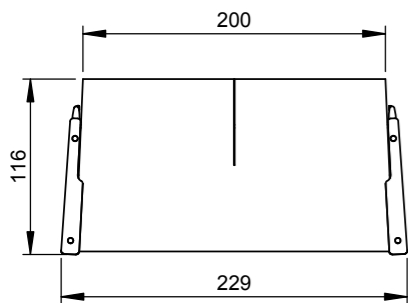

069805
HAVANNA ARM

1

2,54 cm = 1 US INCH

2

1

SOVE - SCHLAFEN - SLEEP - DORMIR

2

069805
HAVANNA ARM