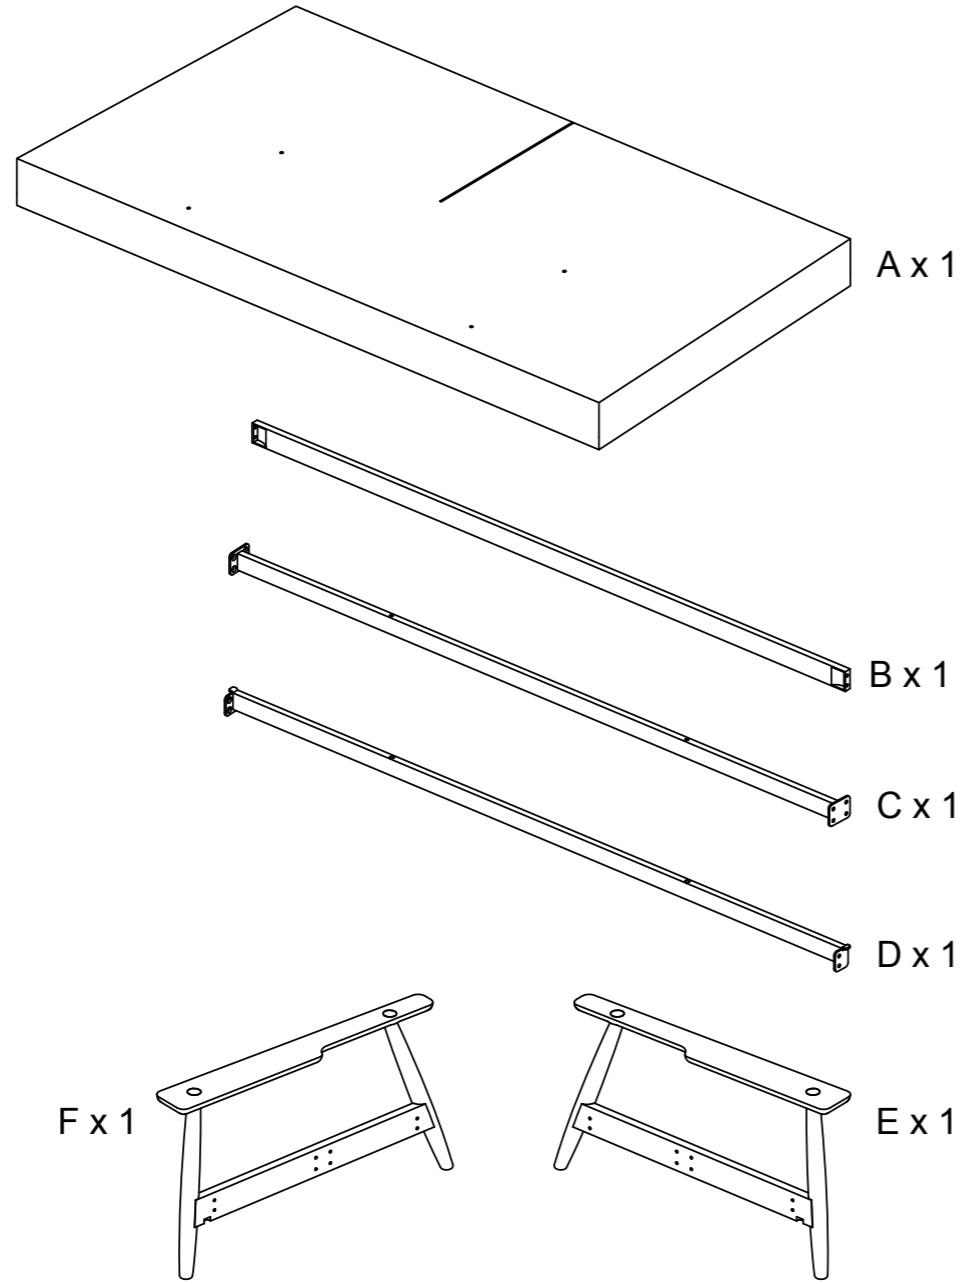

069805
HAVANNA ARM

1

2,54 cm = 1 US INCH

2

1

SOVE - SCHLAFEN - SLEEP - DORMIR

2

069805
HAVANNA ARM