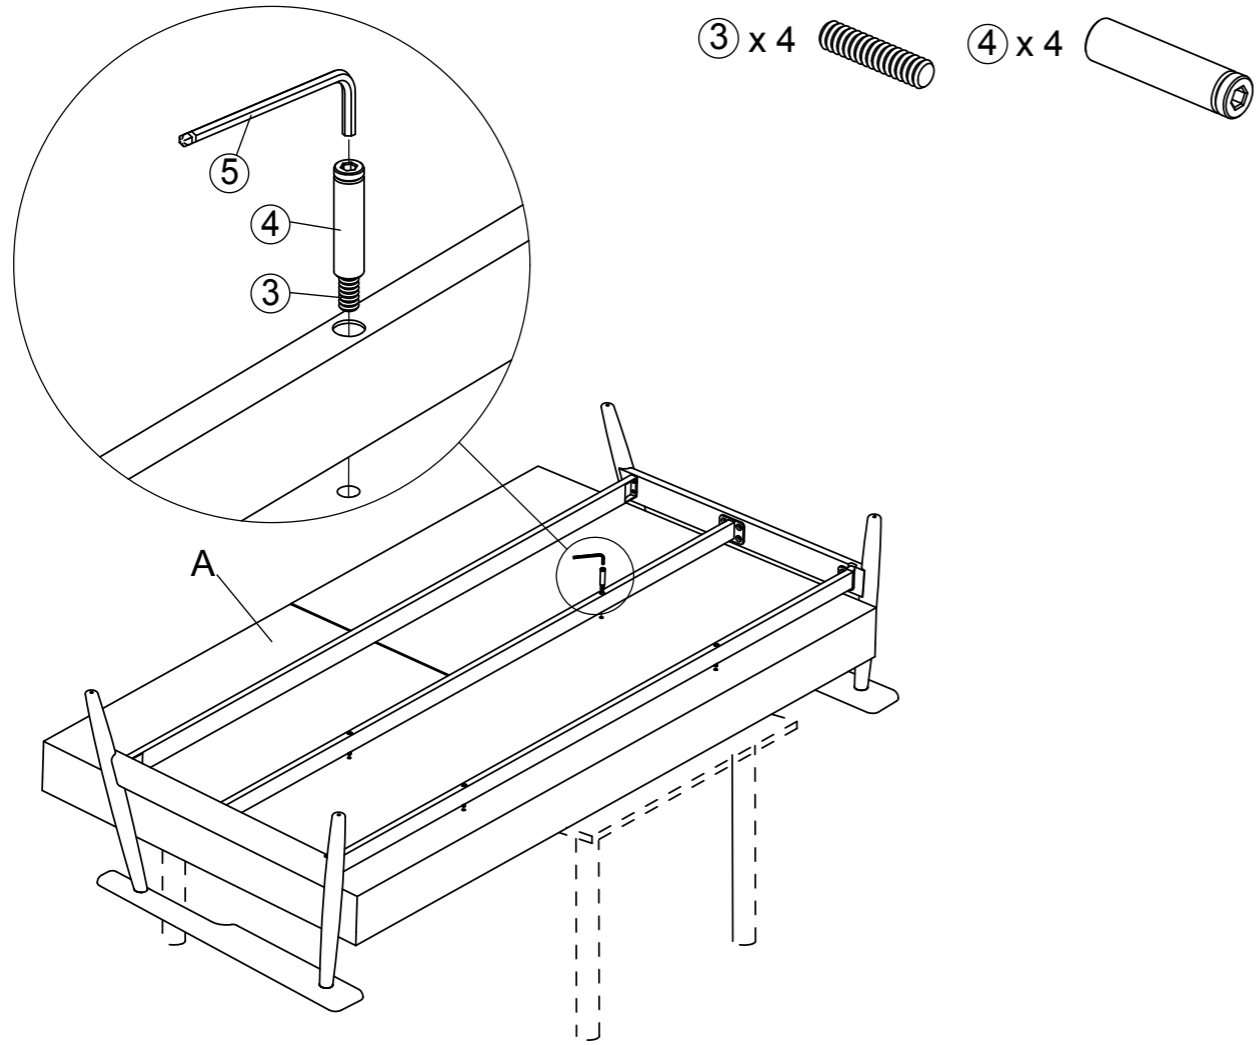

069805
HAVANNA ARM

1

2,54 cm = 1 US INCH

2

1

SOVE - SCHLAFEN - SLEEP - DORMIR

2

069805
HAVANNA ARM