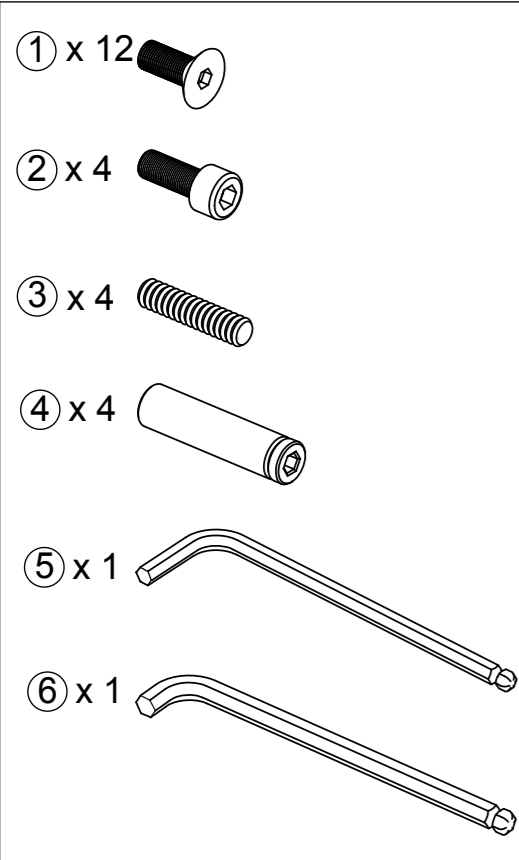

069805
HAVANNA ARM

1

2,54 cm = 1 US INCH

2

1

SOVE - SCHLAFEN - SLEEP - DORMIR

2

069805
HAVANNA ARM

HVILE - RUHE - RELAX - REPOSER

3

HVILE - RUHE - RELAX - REPOSER

4

SIDDE - SITZEN - SIT - ASSISE

3

5

SIDDE - SITZEN - SIT - ASSISE