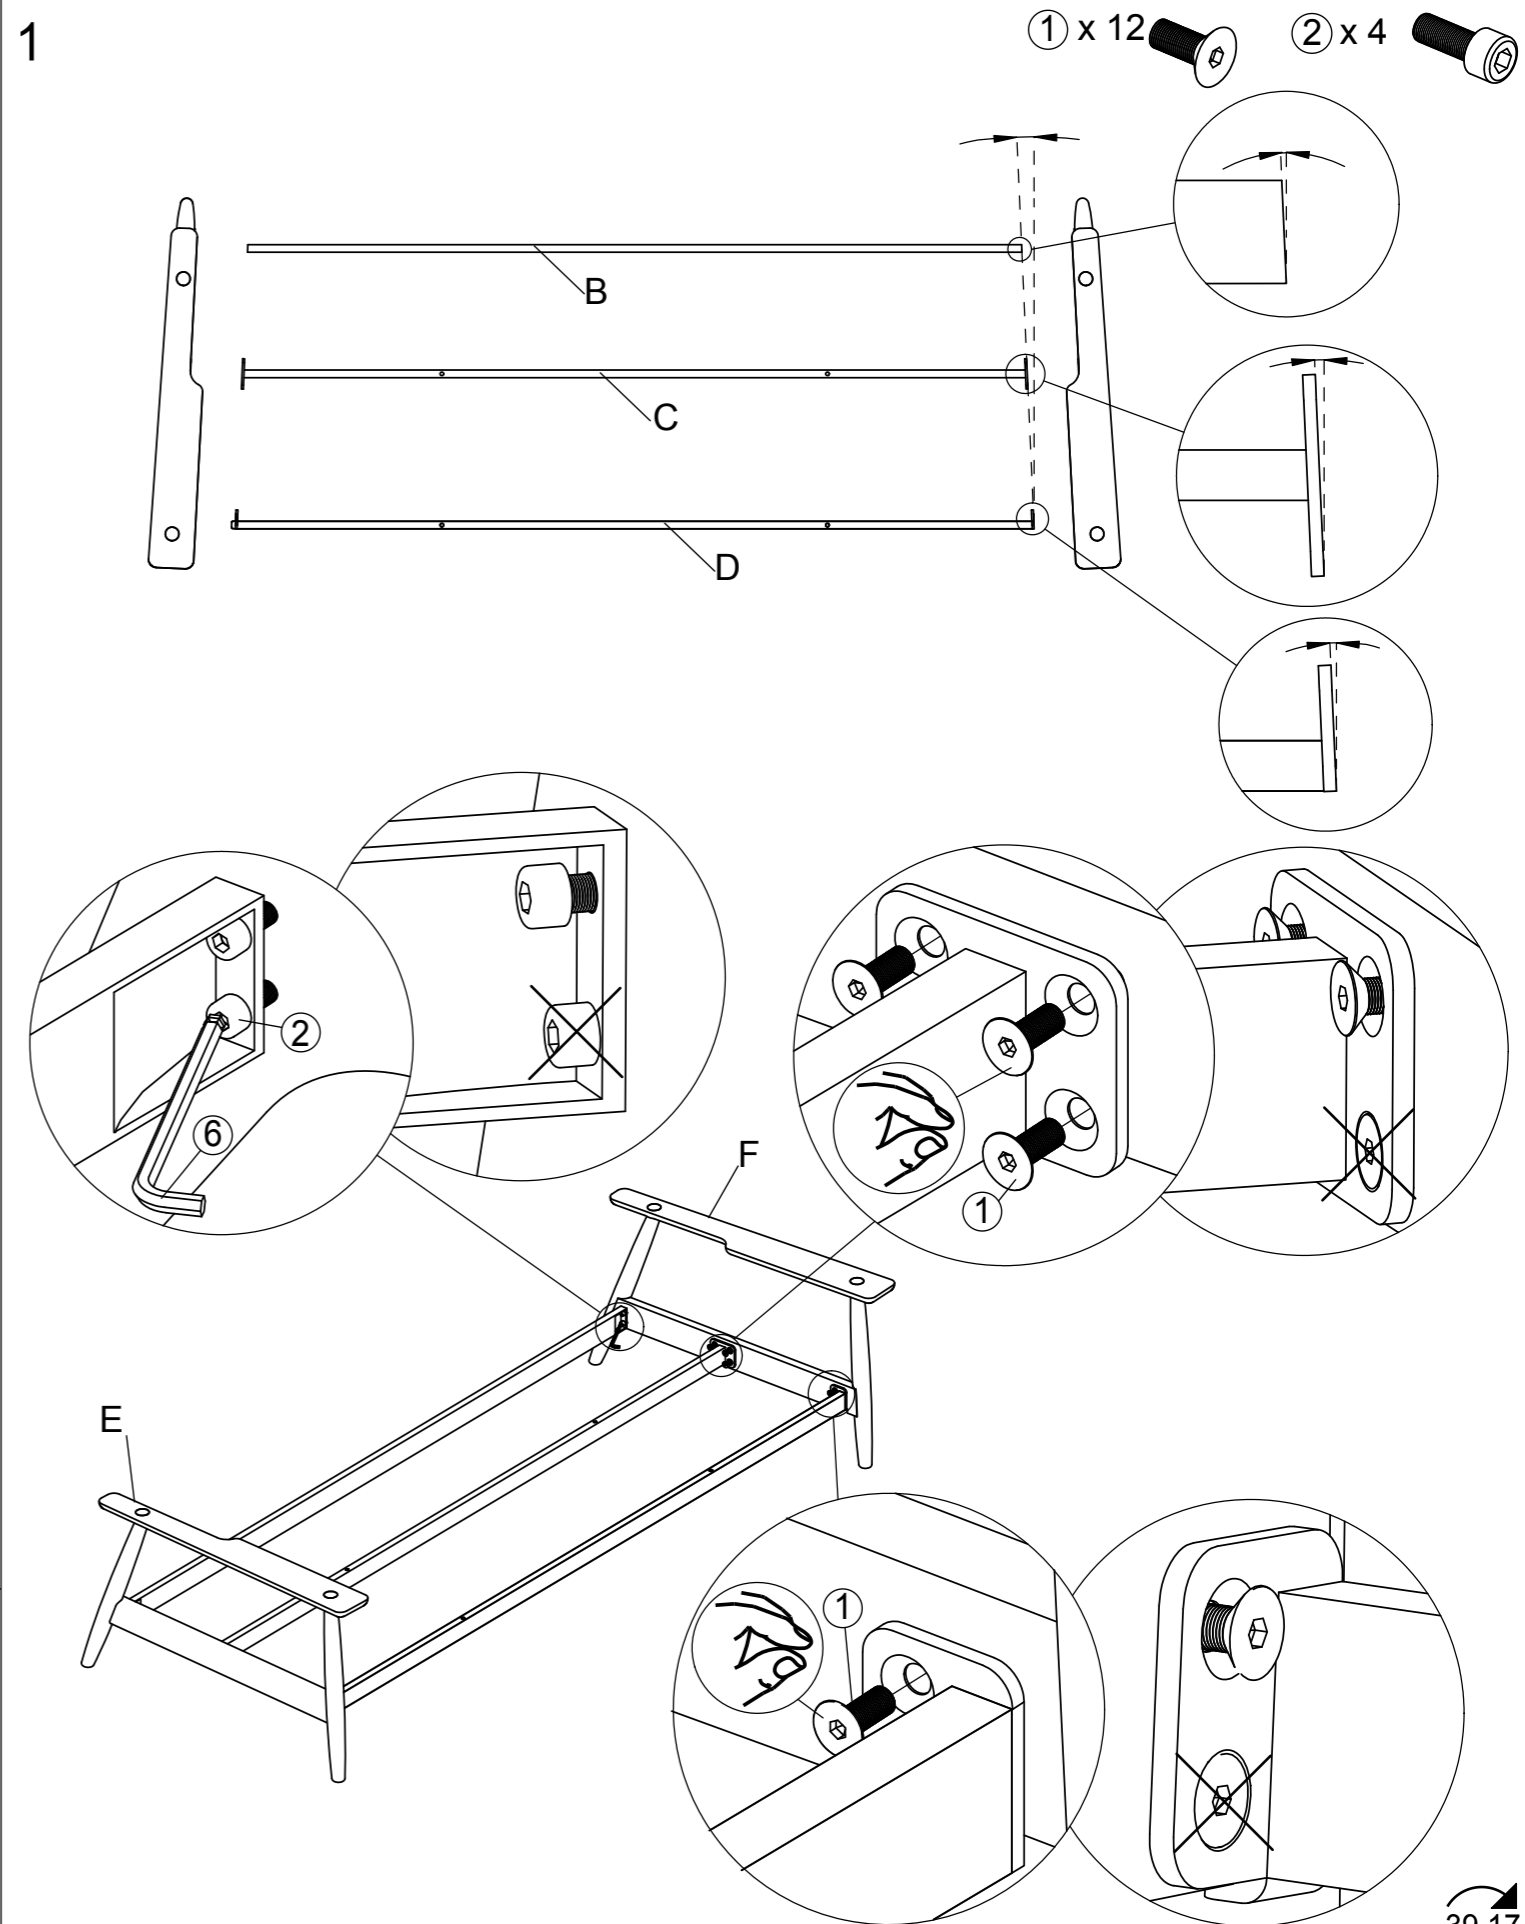

069805
HAVANNA ARM

1

2,54 cm = 1 US INCH

2

1

SOVE - SCHLAFEN - SLEEP - DORMIR

2

069805
HAVANNA ARM