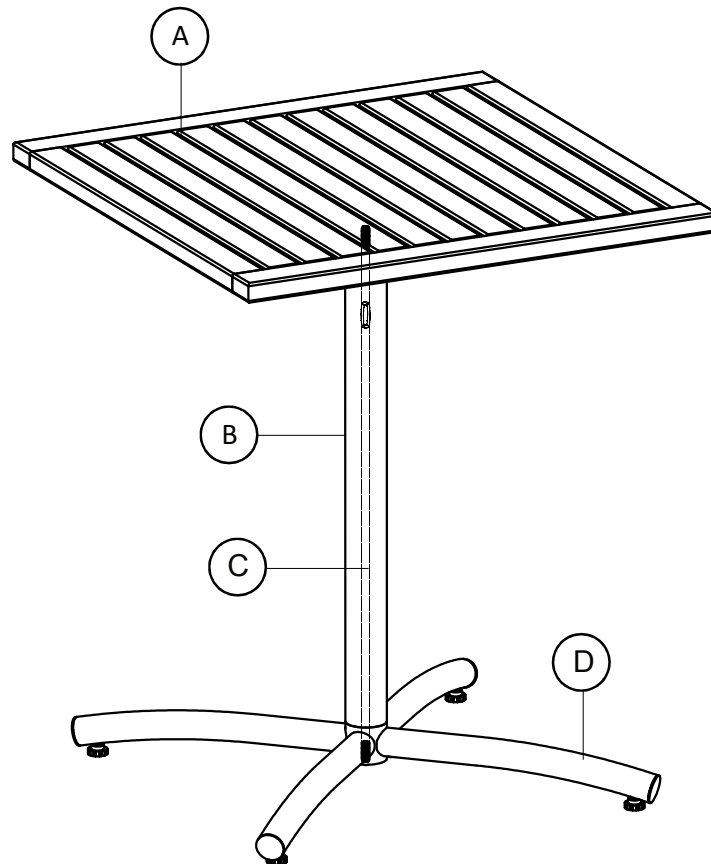

Assembly Instruction

Hydra café table
1051549

62 x 62 x 74.5 cm

Scancom International A/S
Gl. Banegårdsplads 10,
4220 Korsør
Denmark

12-08-2020

ILVA

Kære Kunde

**Tillykke med dit nye køb.
Følg disse råd og få det bedste
resultat, når du samler produktet.**