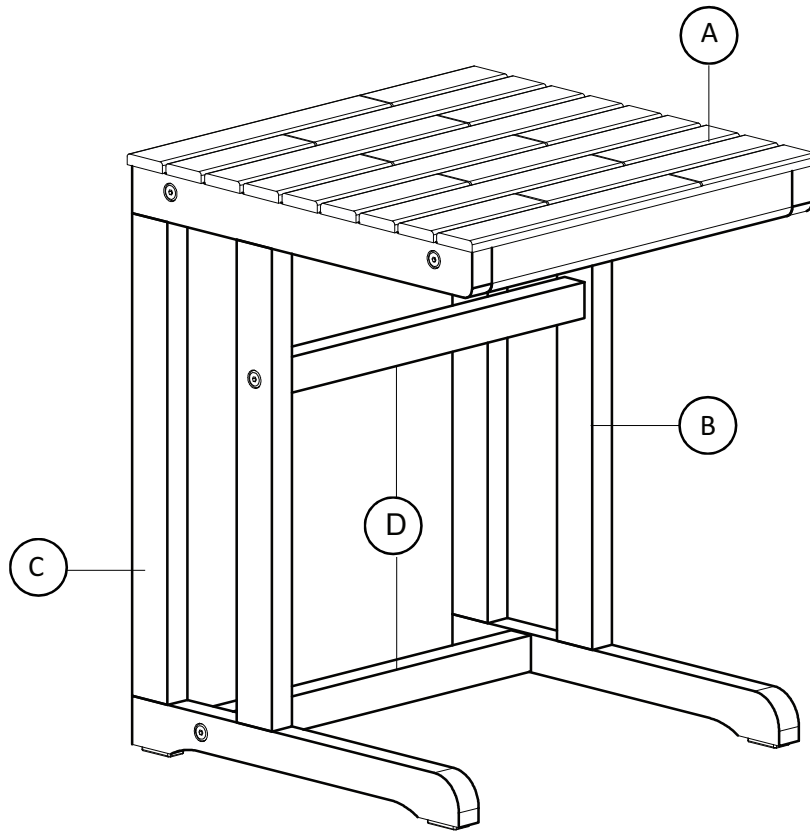

Assembly Instruction

Langkawi sideboard
1052026

41.9 x 41.9 x 52.95 cm

Scancom International A/S
Gl. Banegårdsplads 10,
4220 Korsør
Denmark

25-08-2020

ILVA

Kære Kunde

**Tillykke med dit nye køb.
Følg disse råd og få det bedste
resultat, når du samler produktet.**