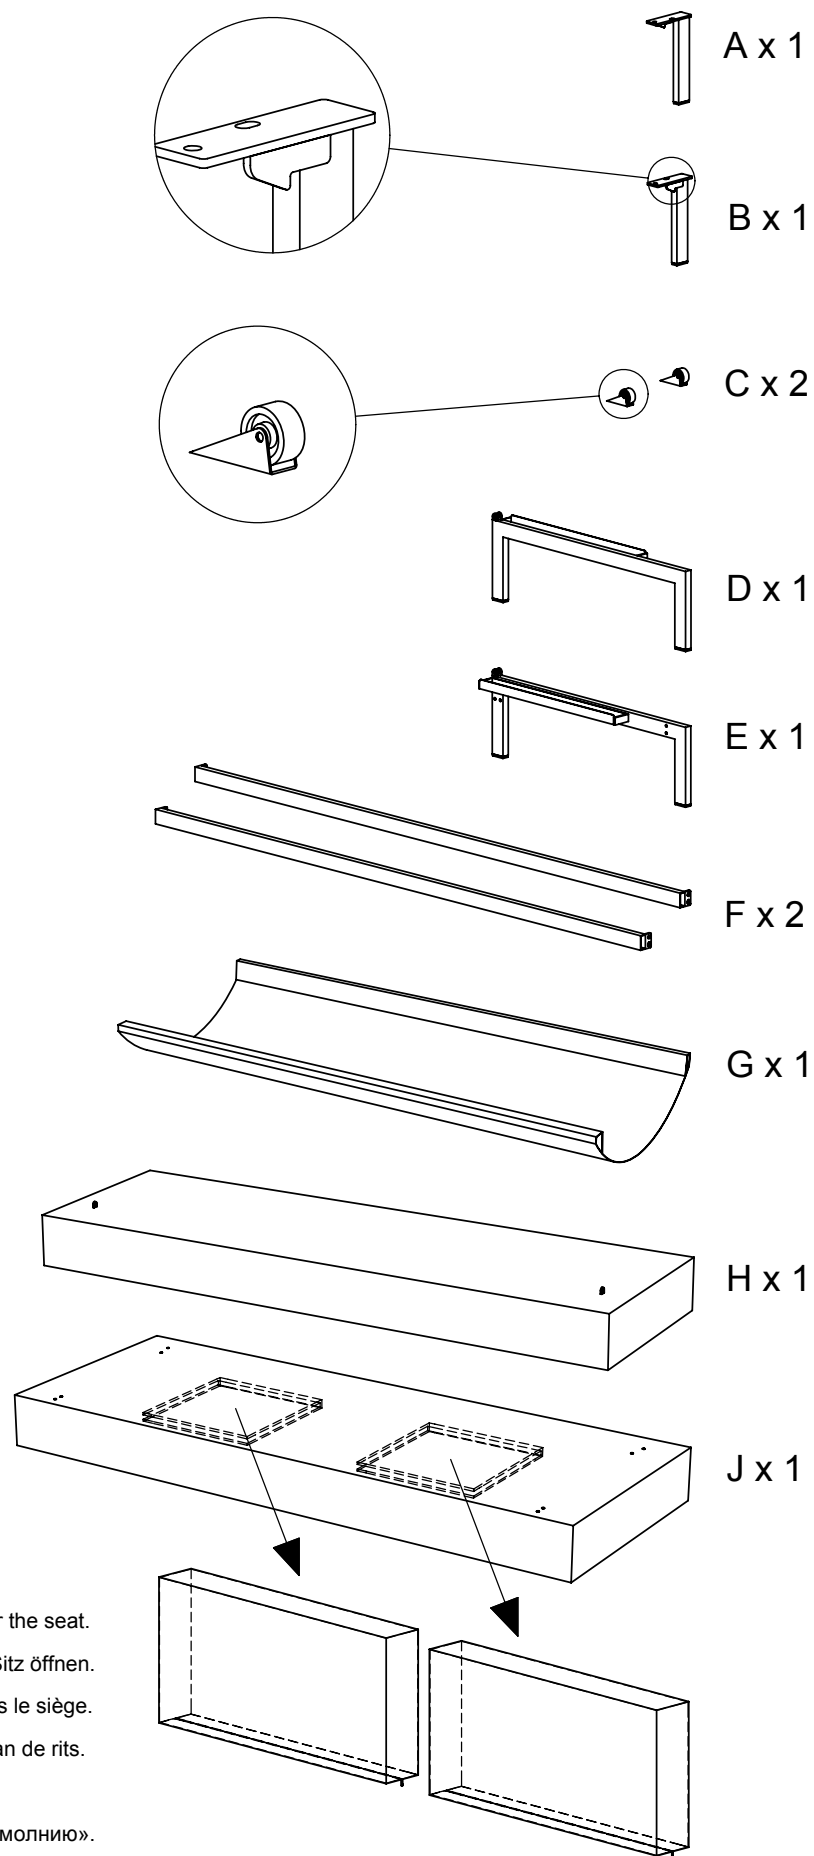

- ① x 4
- ② x 12
- ③ x 2
- ④ x 2
- ⑤ x 1
- ⑥ x 1
- ⑦ x 1

Betræk til puderne vil du finde, når du åbner lynlåsen under sædet.  
 The cover for the cushions you will find, when you open the zipper under the seat.  
 Den Kissenbezug finden Sie indem Sie den Reißverschluss unter dem Sitz öffnenen.  
 Vous trouverez la housse pour les coussins en ouvrant la fermeture sous le siège.  
 De hoes voor de kussens vindt u onder het zitgedeelte na het openen van de rits.  
 靠枕外套放在坐垫里面，取出时请拉开坐垫底布拉链。  
 Чехлы для подушек Вы найдете под сиденьем дивана, расстегнув «молнию».

2,54 cm = 1 US INCH

069250  
SLY

069250  
SLY

SIDDE - SITZEN - SIT - ASSISE

SENGETØJSMAGASIN - BETTKASTEN -  
BEDDINGBOX - COFFRE DE LITERIE

SOVE - SCHLAFEN - SLEEP - DORMIR