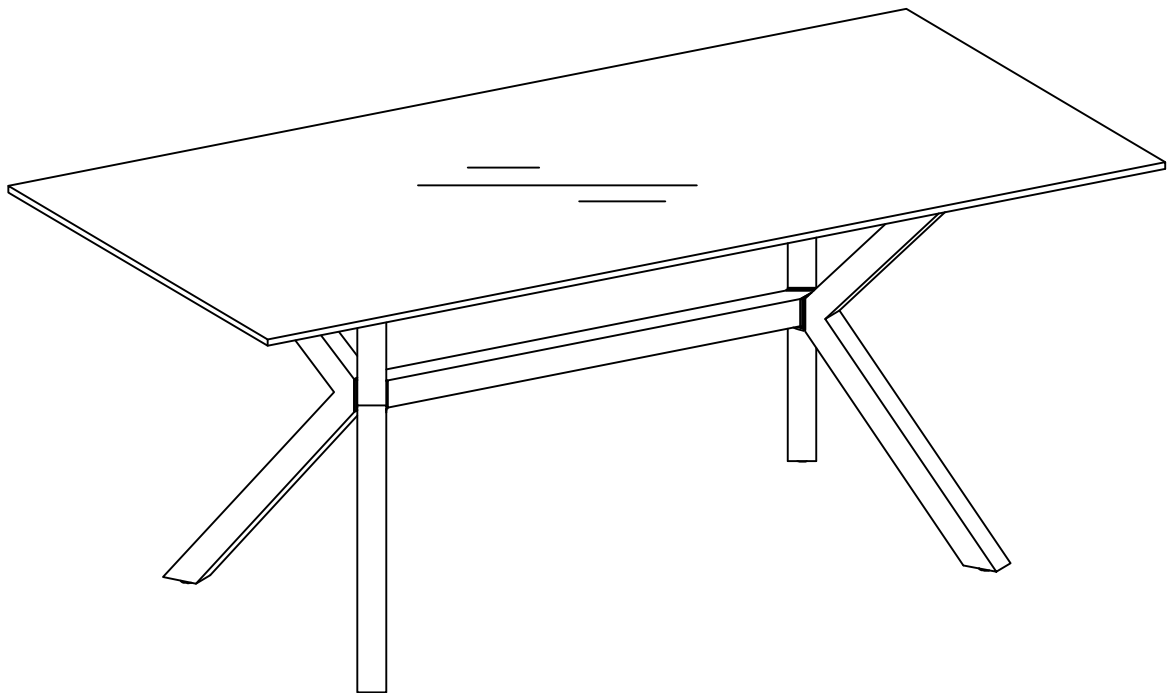

Assembly Instruction

Zari
1065684

180 x 90 x 74 cm

Kære kunde

Tillykke med dit nye køb.
Følg disse råd og få det bedste resultat, når du samler produktet.

- Læs vejledningen grundigt, før du går i gang
- Find hjælp, hvis I skal være to til at samle møblet
- Tjek at pakken indeholder alle dele på materialeoversigten
- Saml møblet på et blødt underlag, så du undgår ridser
- Følg vejledningen nøje
- Efterspænd møblet efter en måned
- Gem denne vejledning

Total material list, furniture parts

			✓
①	1	1800 x 900 x 12	
②	2	336 x 708 x 50	
③	2	336 x 708 x 50	
④	1	914 x 50 x 50	

1

A x 6  M8x15 mm	C x 4  Ø30/M8	E x 1  4 mm
--	--	--

2

3

4

5