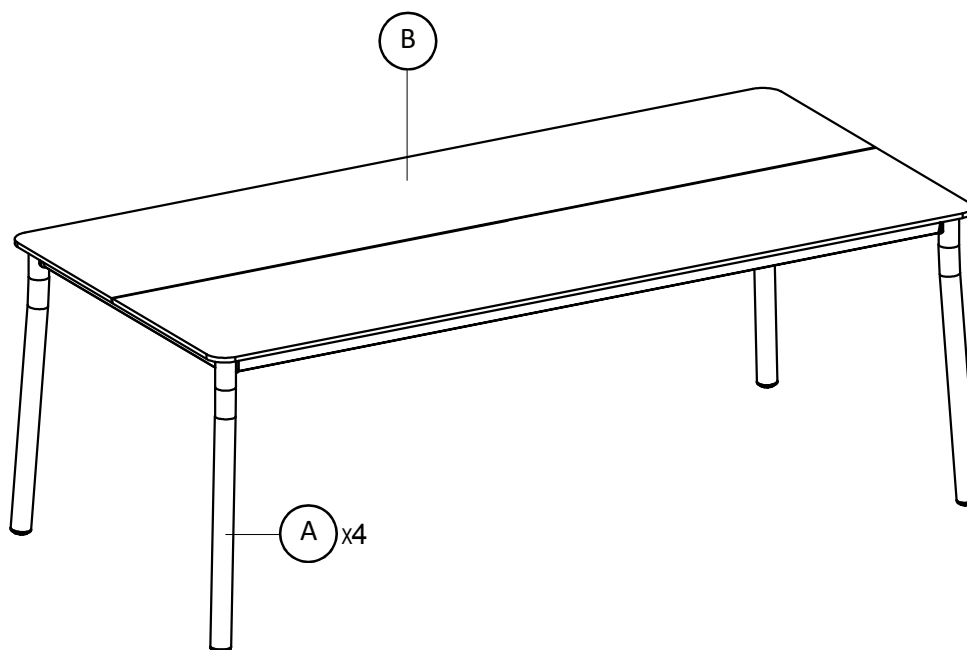

Assembly Instruction

Horizon Garden Table
1063870

210.1 x 100.1 x 74.9 cm

Scancom International A/S
Gl. Banegårdsplads 10,
4220 Korsør
Denmark

18-09-2020

ILVA

Kære Kunde

**Tillykke med dit nye køb.
Følg disse råd og få det bedste
resultat, når du samler produktet.**