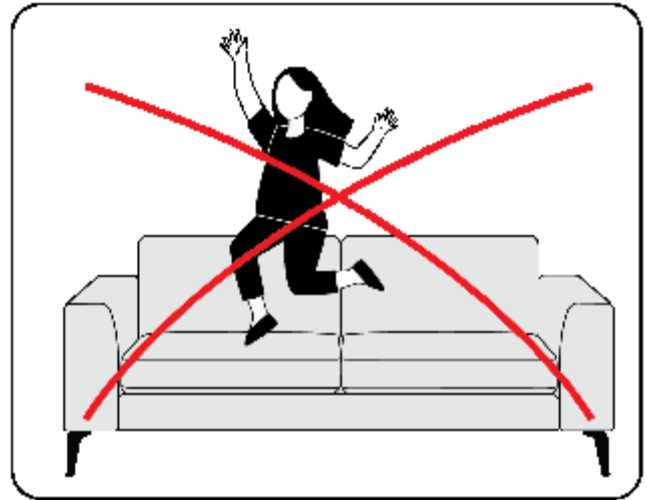

ILVA

ASSEMBLY INSTRUCTION, 2

Max load 130KG one seat

ILVA

ILVA

ILVA