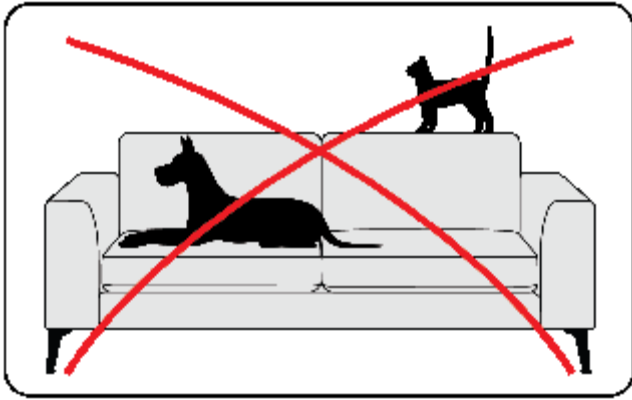

ILVA

ASSEMBLY INSTRUCTION, 2

Max load 130KG one seat

ILVA

ILVA

ILVA