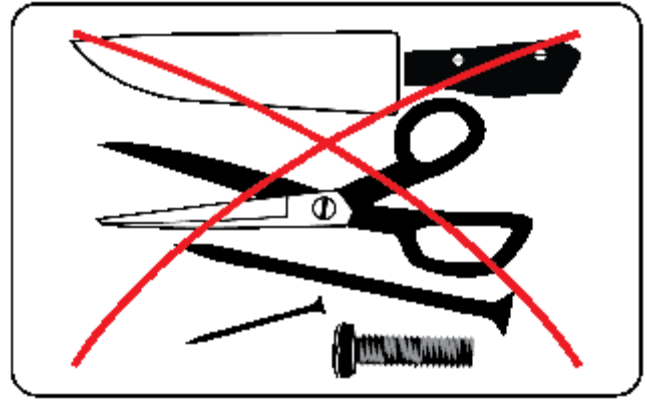

ILVA

ASSEMBLY INSTRUCTION, 2

Max load 130KG one seat

ILVA

ILVA

ILVA