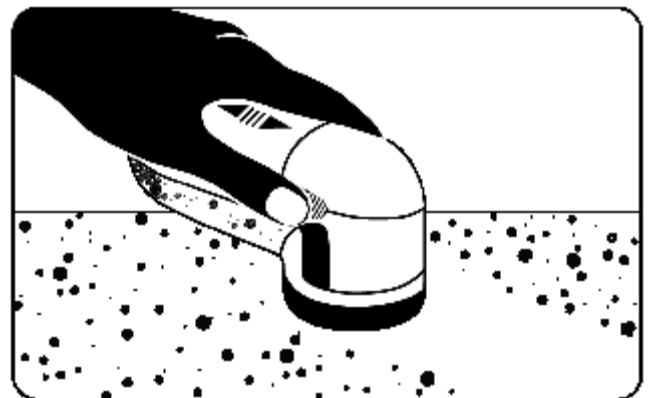

Max load 130KG one seat

ILVA

ILVA

ILVA