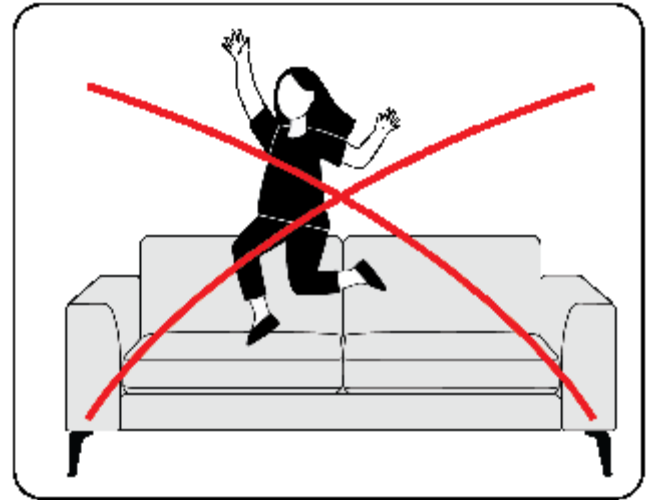

Max load 130KG one seat

ILVA

ILVA

ILVA