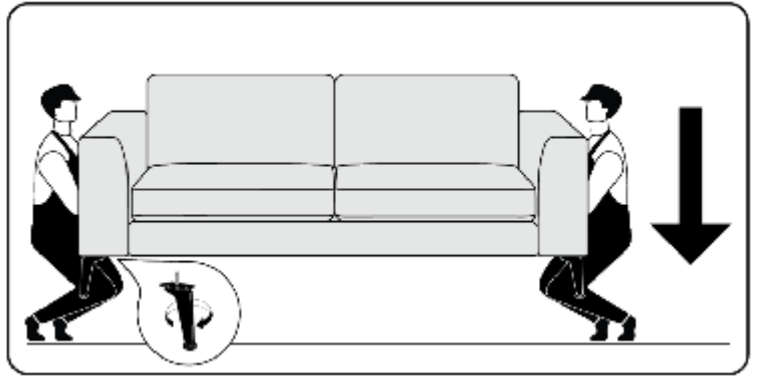

Max load 130KG one seat

ILVA

ILVA

ILVA