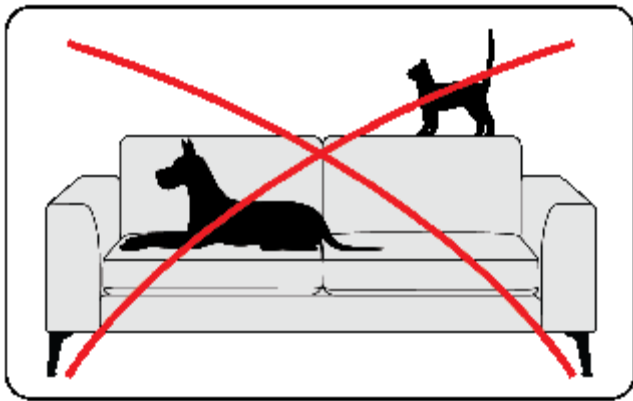

Max load 130KG one seat

ILVA

ILVA

ILVA