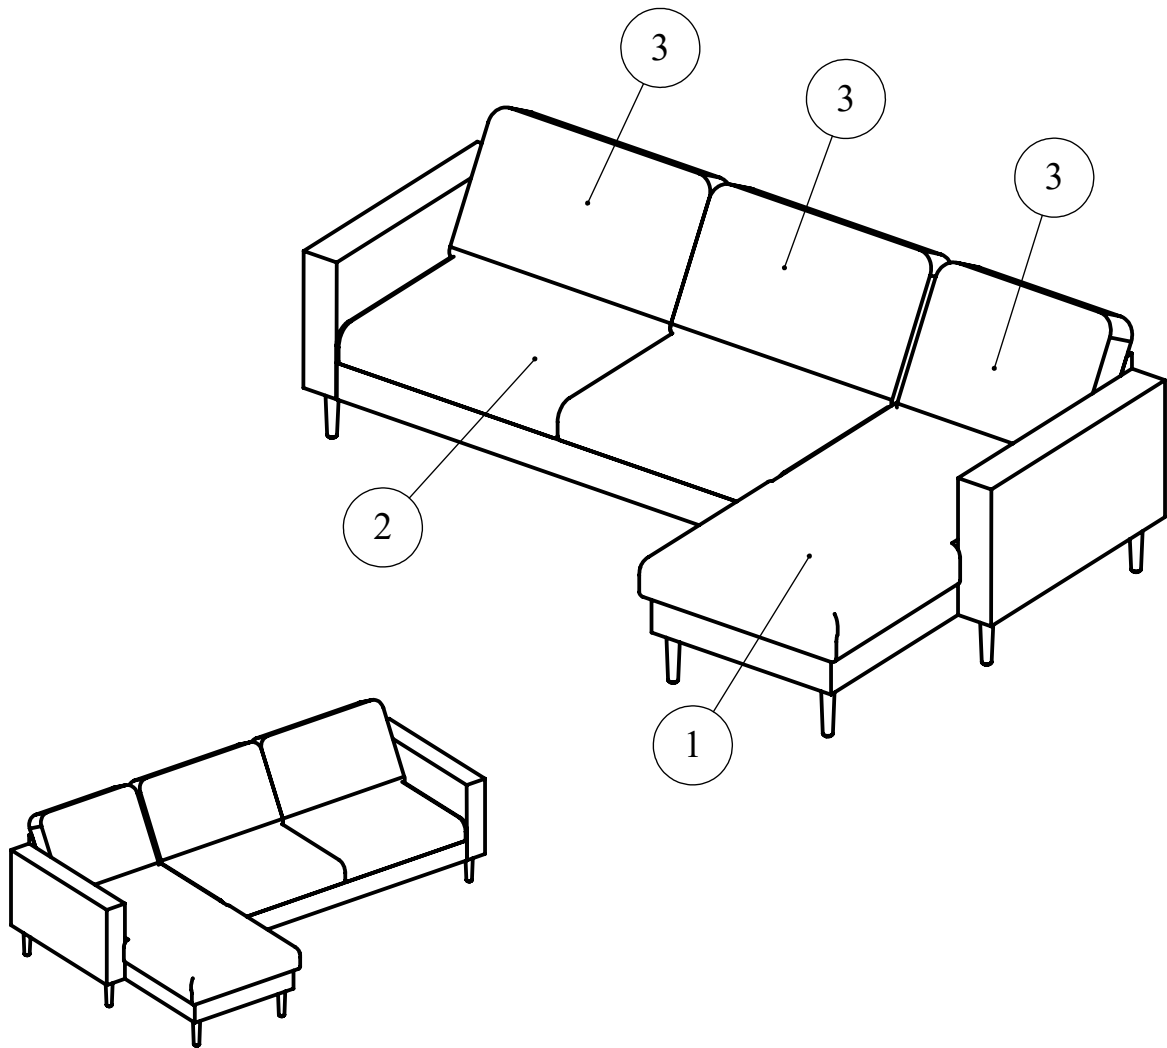

ASSEMBLY INSTRUCTION

LINEA 3+D

219 x 147 x 80

Kære Kunde

Tillykke med dit nye køb.
Følg disse råd og få det bedste resultat, når du samler produktet.

Læs vejledningen grundigt, før du går i gang.
Find hjælp, hvis I skal være to til at samle møblet.
Tjek at pakken indeholder alle dele på materialeoversigten.
Saml møblet på et blødt underlag, så du undgår ridser.
Følg vejledningen nøje.
Efterspænd møblet efter en måned.
Gem denne vejledning.

ASSEMBLY INSTRUCTION, 1

ILVA

ASSEMBLY INSTRUCTION, 2

ASSEMBLY INSTRUCTION, 3

Max load 130KG one seat

ILVA