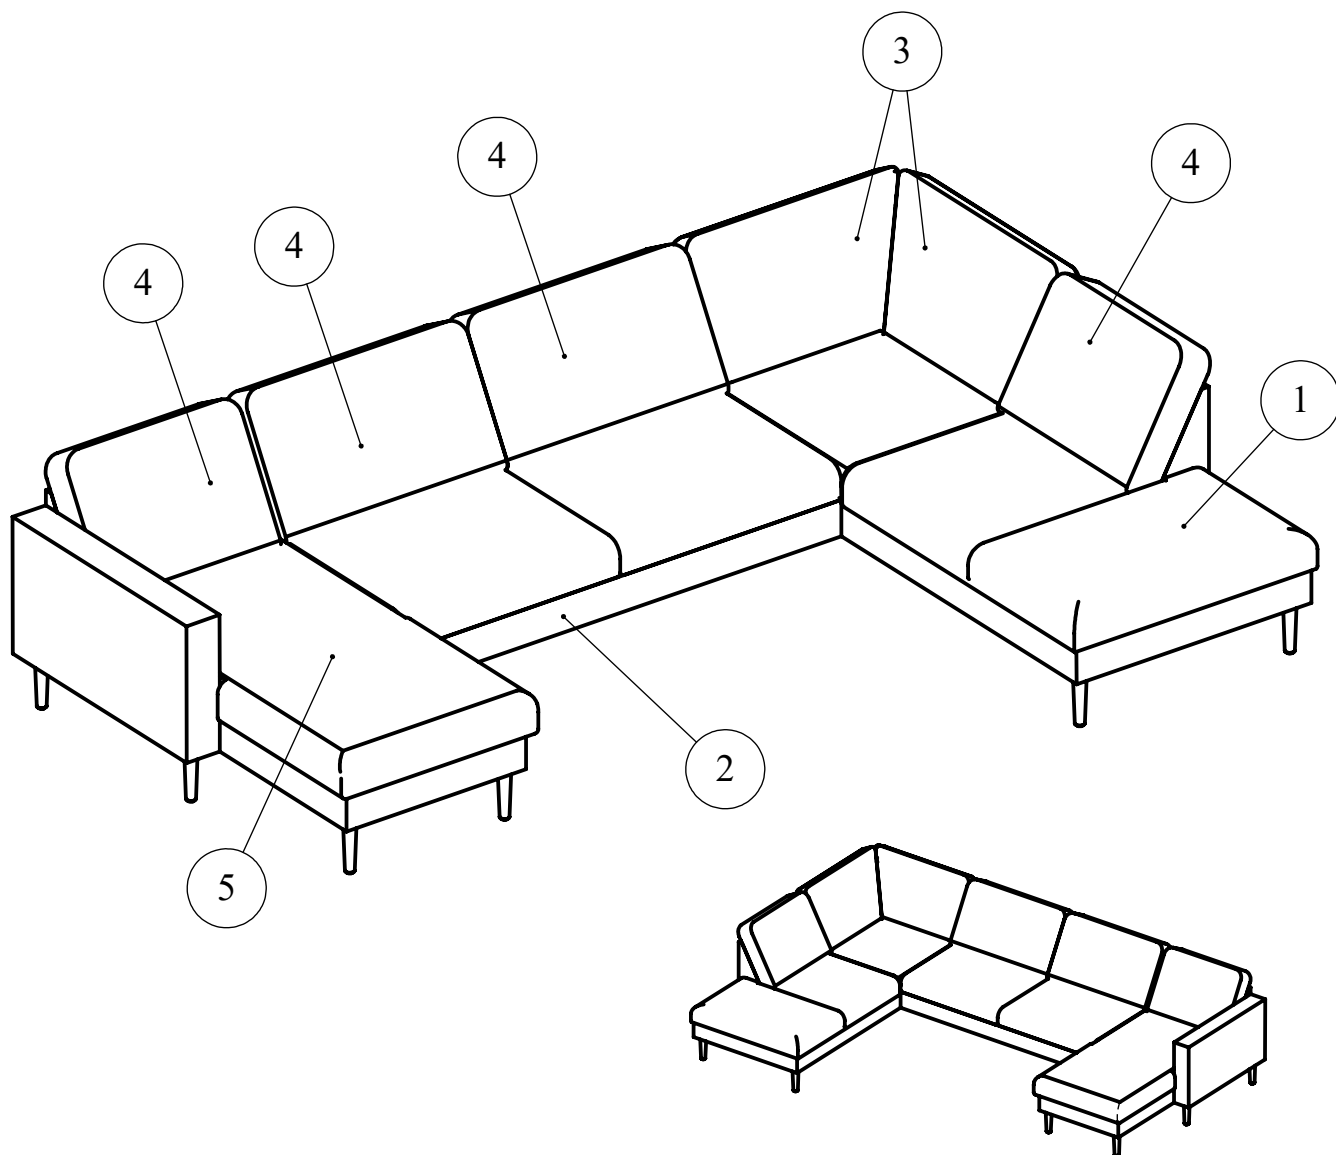

Assembly Instruction

LINEA UOE

293 x 202 x 80

2022-10-26

ILVA

Kære Kunde

Tillykke med dit nye køb.
Følg disse råd og få det bedste resultat, når du samler produktet.

Læs vejledningen grundigt, før du går i gang.
Find hjælp, hvis I skal være to til at samle møblet.
Tjek at pakken indeholder alle dele på materialeoversigten.
Saml møblet på et blødt underlag, så du undgår ridser.
Følg vejledningen nøje.
Efterspænd møblet efter en måned.
Gem denne vejledning.

H x 1

ILVA

ASSEMBLY INSTRUCTION, 2

ILVA

ASSEMBLY INSTRUCTION, 3

Max load 130KG one seat

ILVA

ILVA